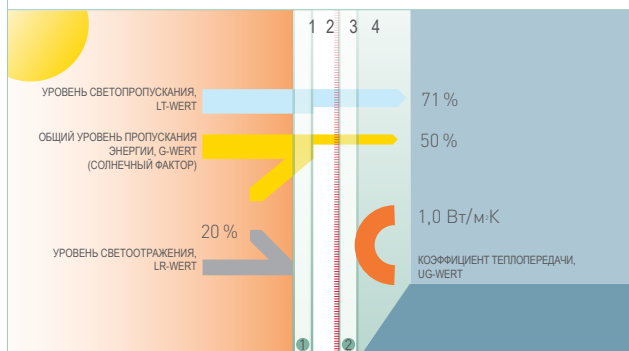

■■■■ энергосберегающее покрытие SILVERSTAR ZERO, 3-я позиция
стекло ●, стекло ● флот-стекло EUROFLOAT

Предприятия группы Глас Треш в Украине и Молдове:

УКРАИНА

Артемовск: +38 0627 48 00 50

Донецк: +38 062 332 29 00

Киев: +38 044 594 67 76

Львов: +38 032 295 84 00

Одесса: +38 048 780 19 59

Полтава: +38 0532 61 28 82

Симферополь: +38 0652 54 95 71

Харьков: +38 057 759 16 16

Кривой рог: +38 056 404 28 50 (60)

Днепропетровск: +38 056 373 96 20 (21)

Днепродзержинск: +38 0569 735 27 25

МОЛДОВА

Кишинев: +373 22 75 86 80