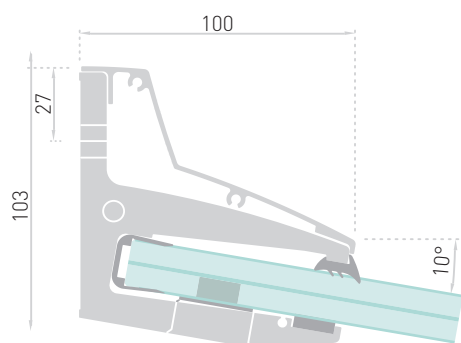

SWISSROOF FREE V