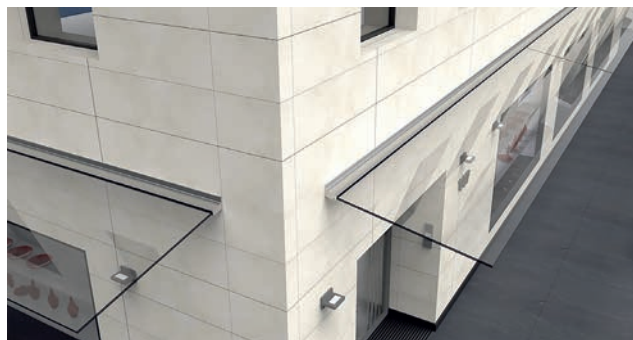

En bref

Esthétique Un avant-toit au design minimaliste et aérien, semblant flotter, pour une construction résolument moderne

Personnalisation Un système décliné dans différentes formes et couleurs de verre ; existe en onze largeurs et en trois profondeurs d'avant-toit

Sécurité Une structure ultra résistante et durable ; sécurité contrôlée