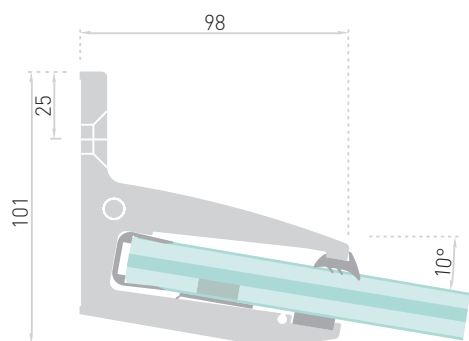

Tout en discrétion dans n'importe quel aménagement

Juste ce qu'il faut, ni plus ni moins : SWISSROOF FREE est un système d'avant-toit en verre de haute qualité qui allie sécurité maximale et sobriété. Qu'il soit installé au-dessus d'une porte d'entrée, d'une terrasse ou d'un balcon, un avant-toit offre une protection efficace contre les intempéries tout en donnant une impression de légèreté en filigrane. Autre avantage : l'avant-toit vitré laisse filtrer beaucoup de lumière naturelle sur les zones protégées. Le matériau transparent impressionne également par sa longévité. Le verre n'est pas friable, ne ternit pas et résiste aux rayures.

Un avant-toit met en valeur l'esthétique d'une façade. C'est pourquoi, outre l'aspect fonctionnel, l'accent est de plus en plus porté sur la qualité de la conception. SWISSROOF FREE est une solution qui soigne le design, notamment en limitant le nombre de ses fixations murales.

SWISSROOF FREE S