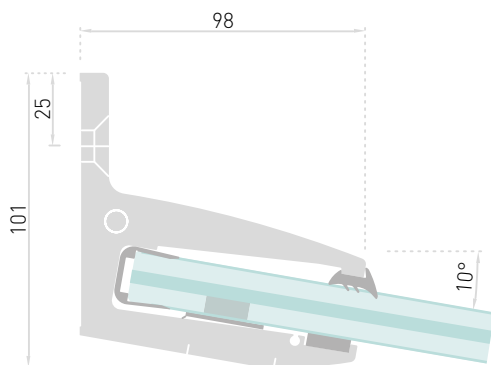

SWISSROOF FREE S

SWISSROOF FREE V

Die Wandhalterungen sind in zwei Versionen verfügbar. Bei SWISSROOF FREE S sind die Befestigungen im Aluminiumprofil sichtbar und setzen optisch Akzente. Bei der Ausführung SWISSROOF FREE V sind diese verkleidet, so dass die Wandhalterung dezent in den Hintergrund tritt.