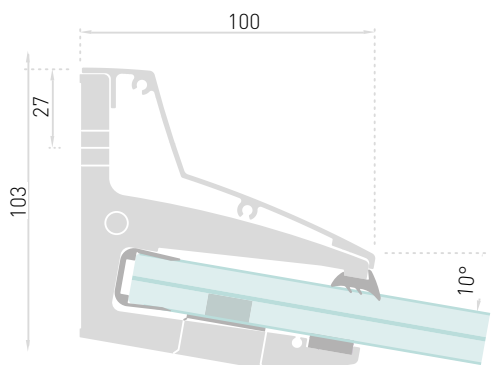

SWISSROOF FREE S

SWISSROOF FREE V

Die Wandhalterungen sind in zwei Versionen verfügbar. Bei SWISSROOF FREE S sind die Befestigungen im Aluminiumprofil sichtbar und setzen optisch Akzente. Bei der Ausführung SWISSROOF FREE V sind diese verkleidet, so dass die Wandhalterung dezent in den Hintergrund tritt.