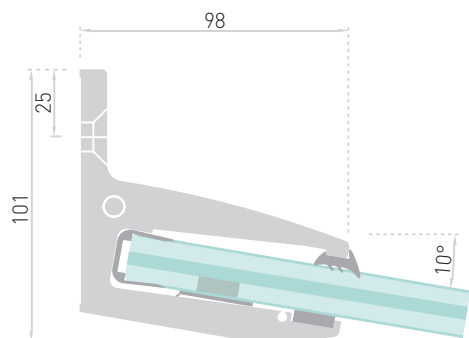

Ein Vordach ist die optische Visitenkarte eines Gebäudes. Neben der Funktionalität wird daher auch immer mehr Wert auf die gestalterische Qualität gelegt. SWISSROOF FREE bietet mit seiner reduzierten Wandhalterung eine designorientierte Lösung.

Die Wandhalterungen sind in zwei Versionen verfügbar. Bei SWISSROOF FREE S sind die Befestigungen im Aluminiumprofil sichtbar und setzen optisch Akzente. Bei der Ausführung SWISSROOF FREE V sind diese verkleidet, so dass die Wandhalterung dezent in den Hintergrund tritt.

Ob private, gewerbliche oder öffentliche Gebäude, ob Alt- oder Neubau: SWISSROOF FREE bietet für jegliche Überdachung eine ebenso zuverlässige wie auch gestalterisch anspruchsvolle Lösung. Für grossflächige Anwendungen lassen sich die linienförmigen Befestigungsprofile auch aneinanderreihen, um mehrere Glasvordächer zu verbinden. Dabei kommt die Leichtigkeit von SWISSROOF FREE besonders überzeugend zur Geltung.

SWISSROOF FREE S