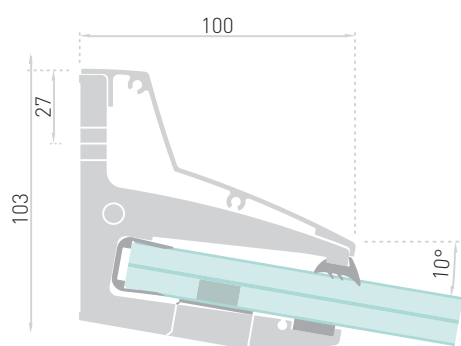

SWISSROOF FREE V