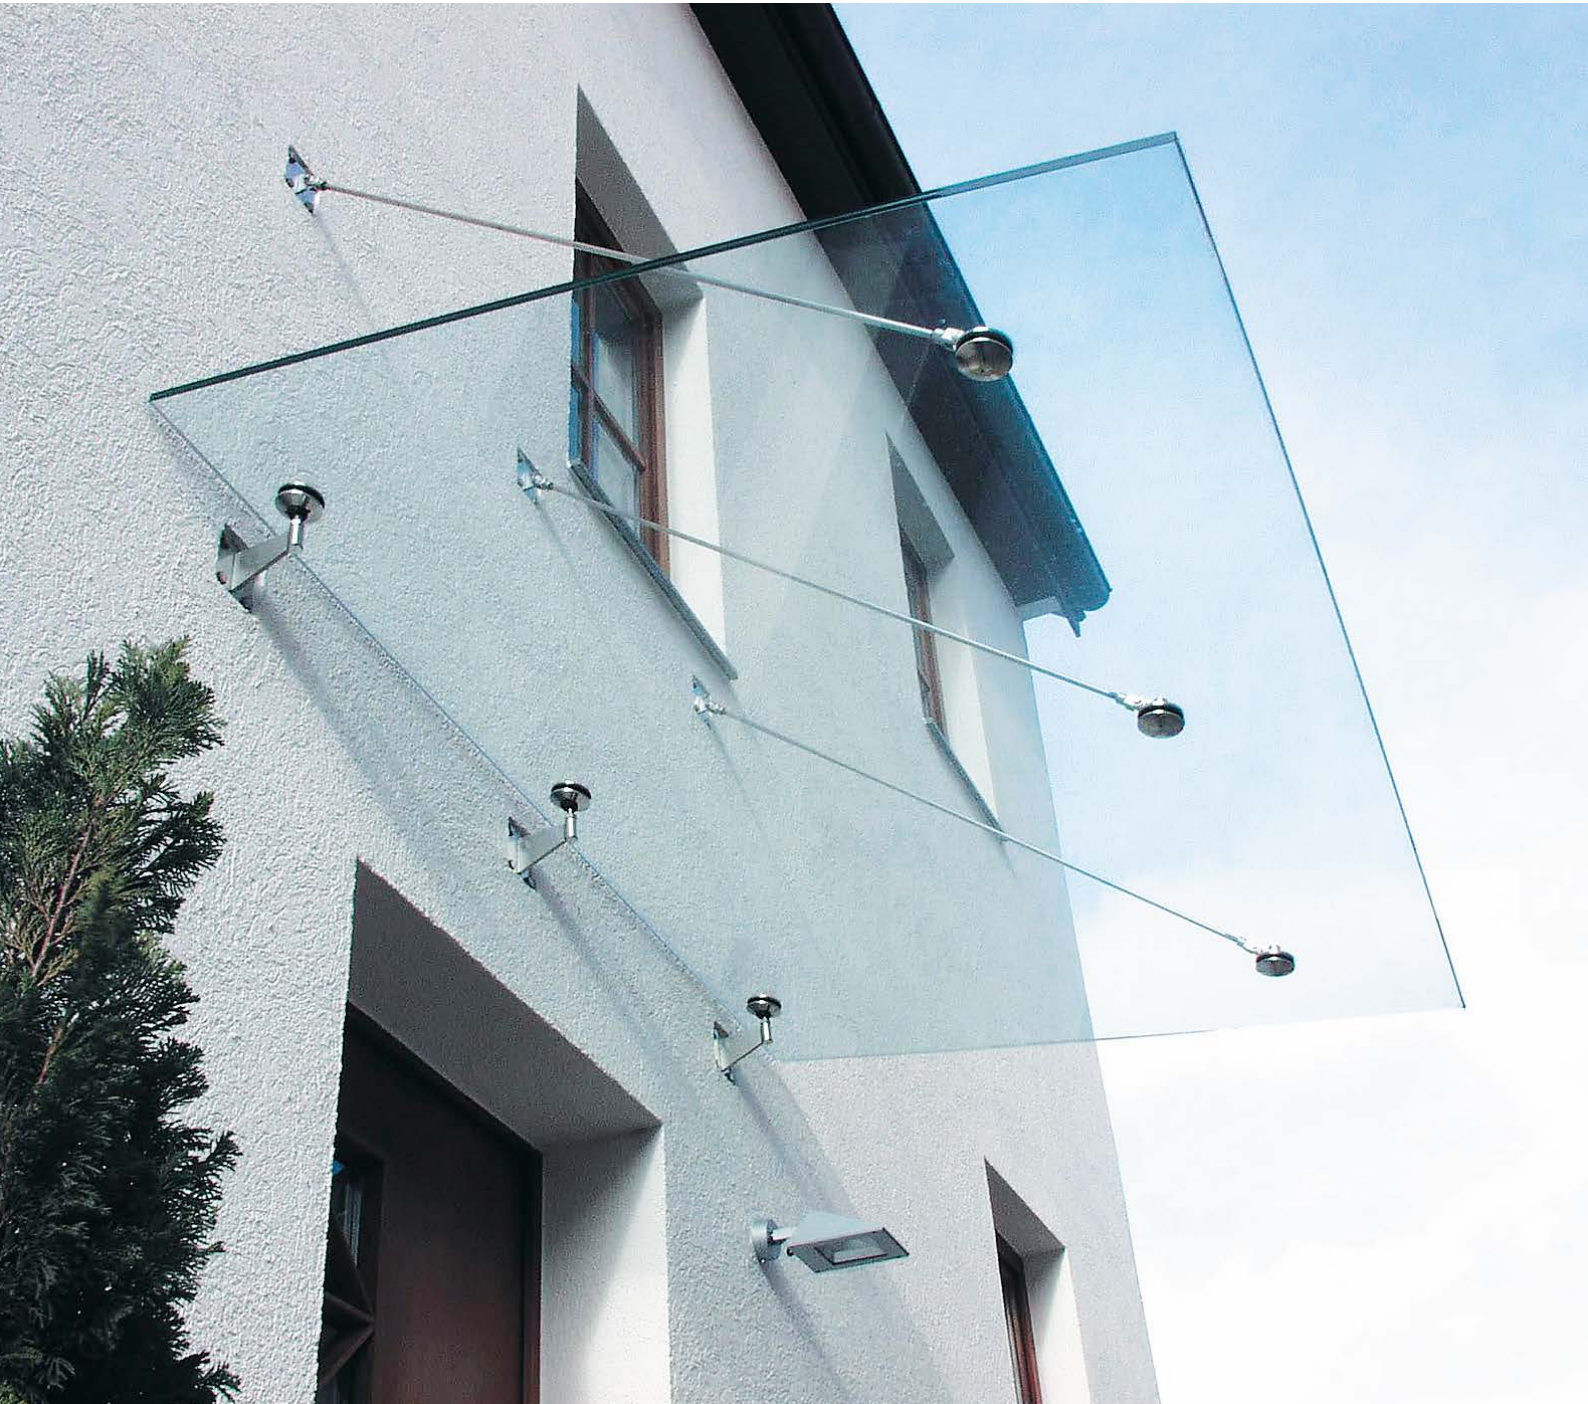

# Harmonisch integriert oder bewusst gesetzter Kontrastpunkt

Das modern anmutende Glasvordach für alle Baustile: SWISSROOF verbindet bewährte Sicherheit mit individueller Gestaltung.

Die lichtdurchlässige Glasüberdachung versorgt die geschützten Bereiche mit viel Tageslicht. Zudem überzeugt der transparente Werkstoff durch seine Langlebigkeit. Glas wird nicht brüchig oder trüb und ist witterungsbeständig sowie hagelsicher.

Das System SWISSROOF mit Edelstahlhalterungen vereint Sicherheit und Qualität mit einer besonders hohen Variabilität. Die diversen Edelstahlhalterungen lassen sich leicht an architektonische Konzepte anpassen und auch das Verbundsicherheitsglas lässt eine grosse Gestaltungsvielfalt zu.

Ob private, gewerbliche oder öffentliche Gebäude, ob Alt- oder Neubau: SWISSROOF bietet für jegliche Überdachung eine ebenso zuverlässige wie auch gestalterisch hochwertige Lösung.

## Auf den Punkt gebracht

- |                       |   |
|-----------------------|---|
| <b>Ästhetik</b>       | Transparent und leicht wirkendes Glasvordach für alle Architekturstile                            |
| <b>Individualität</b> | Maximale Gestaltungsvielfalt; grosse Bandbreite beim Halterungssystem                             |
| <b>Sicherheit</b>     | Geeignet für alle Einsatzzwecke und -Orte; mit allgemeiner bauaufsichtlicher Zulassung Z-70.3-152 |