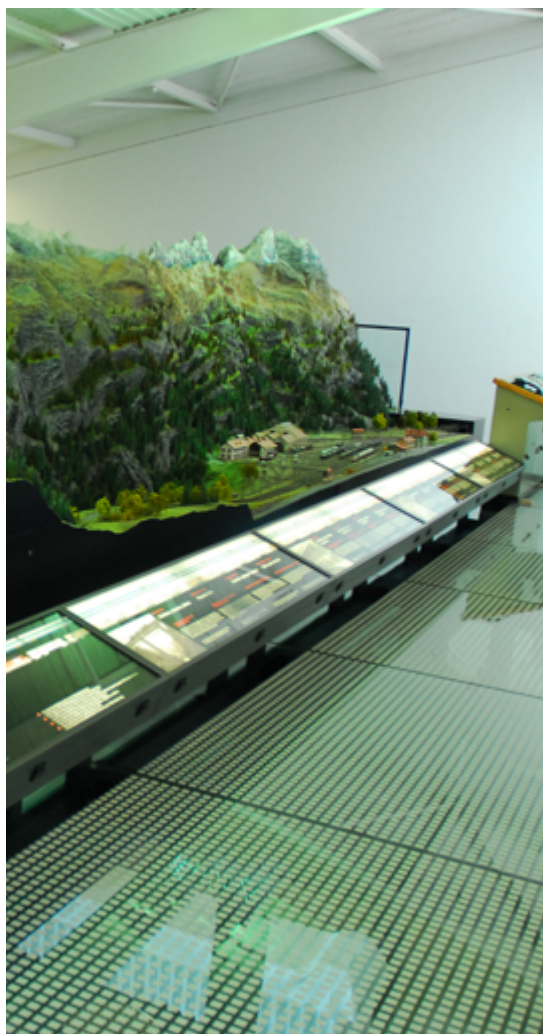

UNVERGLEICHLICHE LEICHTIGKEIT

Ein besonderes Erlebnis für unsere Wahrnehmung

SWISSSTEP

Treppen und Böden aus Glas verleihen jedem Raum ein ganz besonderes, individuelles Ambiente. SWISS-STEP bringt Licht in düstere Treppenhäuser und gibt Treppen eine unvergleichliche Leichtigkeit. Hell, leicht und offen fügt sich das Glas in die Architektur ein.

Mit SWISSSTEP erhalten Architekten, Bauherren und Metallbauer eine komplette Systemlösung, mit dem die unterschiedlichen Glastreppenvarianten gestaltet werden können. Die Anwendungsmöglichkeiten sind vielfältig – egal ob gerade Formen oder geschwungene Glastreppen.

AUF DEN PUNKT GEBRACHT

1. **Ästhetik** Lichtdurchlässige Eigenschaft für helle Räume und Treppenhäuser
2. **Besonderheit** Formen- und Gestaltungsvielfalt sowie Kombinationen mit anderen Materialien wie Metall, Holz oder Stein möglich
3. **Sicherheit** Ausführung und Befestigungssysteme entsprechen den geltenden Bauvorschriften. Begleitung bei behördlichen Zustimmungen

Glas Trösch GmbH,
Konstruktiver Glasbau, Reuthebogen 7-9, DE-86720 Nördlingen
Tel. +49 (0)90 81/216-423, noerdlingen@glastroesch.de, www.glastroesch.de

Für mehr Informationen