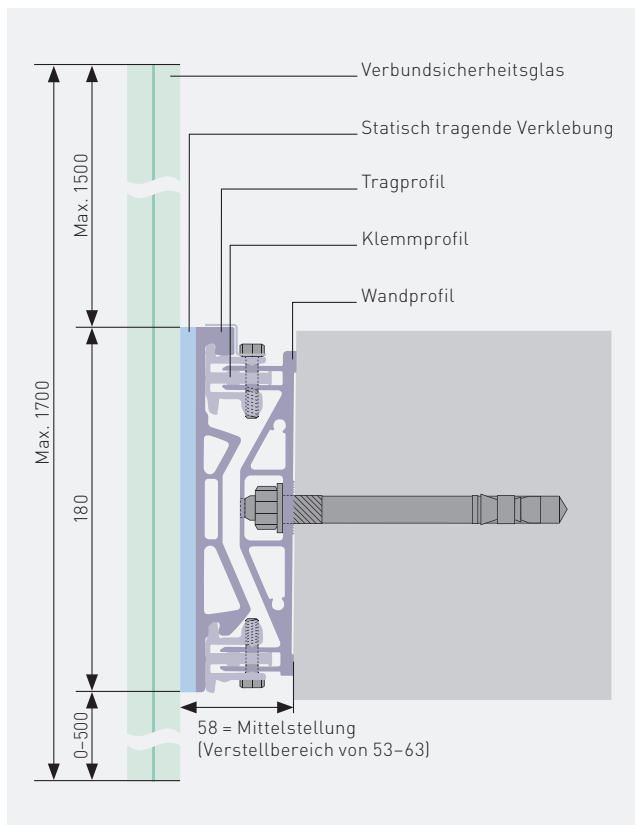

SWISSRAILING FLAT

Sicherheit ohne Kompromisse bei der Ästhetik

Schlichte Eleganz trifft auf Gestaltungsvielfalt

SWISSRAILING FLAT vermittelt Ganzglasoptik pur. Das Glas wird im Gegensatz zu anderen Lösungen direkt auf das Trägerprofil geklebt, wodurch – ohne sichtbare Halterungen – ein perfekt flächenbündiges Erscheinungsbild entsteht. Mit freier Glaskante (Abschluss ohne Handlauf) wirkt SWISSRAILING FLAT minimalistisch elegant.

SWISSRAILING FLAT ist eine Systemlösung, die in hohem Masse Spielraum für Perfektion und Anpassung an kundenspezifische Vorgaben bietet. Im Überlappungsbereich mit dem Gebäude verfügen die Scheiben über eine keramische vollflächig deckende Farbbedruckung, die farblich abgestimmt bis zur Unterkante der Scheibe ausgeführt wird. Jedes Ganzglasgeländer wird passgenau mit den gewünschten Massen gefertigt. Und: Auch die Montage ist so optimiert, dass die einzelnen Glasscheiben zueinander auf einfachste Weise ausgerichtet werden können.

Auf den Punkt gebracht

- Ästhetik** flächenbündig, ohne sichtbare Halterungen, freie Glaskante
- Individualität** Ausführung nach kundenspezifischen Anforderungen, variables Design mit diversen Druckmöglichkeiten
- Sicherheit** Absturzsicher nach SIA Normen und Richtlinien wie SIGAB