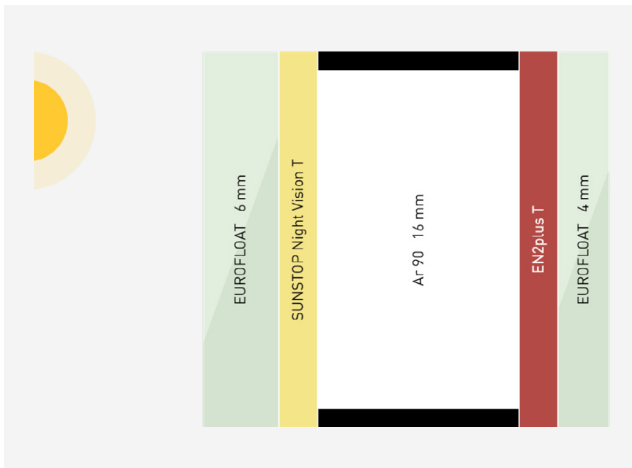

SILVERSTAR SUNSTOP NIGHT VISION T

Pour les plus belles vues du monde

Protection solaire efficace associée à une visibilité sans le moindre reflet

Grâce à sa réflexion intérieure minimale, SILVERSTAR SUNSTOP Night Vision garantit une visibilité sans reflets vers l'extérieur, et ce en particulier lorsqu'il fait sombre. Ce verre isolant permet par ailleurs de disposer d'une magnifique vue sur les environs et offre tous les avantages d'un verre de protection solaire efficace.

Verre isolant de protection solaire traditionnel

SILVERSTAR SUNSTOP NIGHT VISION T

En bref

Procédé

Grâce à un revêtement spécial, le taux de réflexion intérieure est réduit à au minimum 4%

Fonction

Visibilité sans le moindre reflet; très bonne protection contre la chaleur estivale pendant la journée

Application

Pour les maisons, hôtels ou restaurants ayant une vue imprenable

Structure standard SILVERSTAR NIGHT VISION T

Structure SILVERSTAR NIGHT VISION T avec LUXAR

SILVERSTAR NIGHT VISION T	Transmission lumineuse (τ_v)	Réflexion lumineuse externe	Réflexion lumineuse interne	Transmission totale de l'énergie solaire (g)	Indice général de rendu des couleurs (R_a)
Structure standard	32%	35%	7%	26%	94
avec LUXAR	33%	35%	3%	26%	94