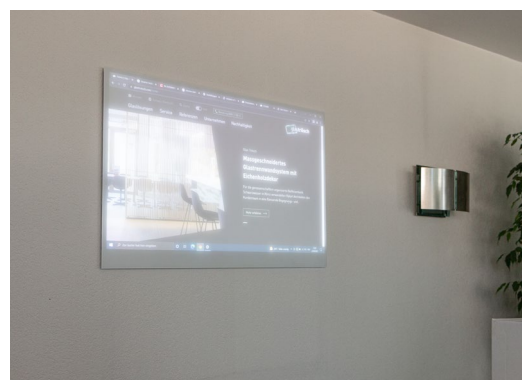

SWISSBOARD MEMO

GLASAUFBAU 3-FACH ISO₂

LICHT

SWISSBOARD MEMO

**POUR LES EXIGENCES LES PLUS
ÉLEVÉES ESTHÉTIQUE PLUS
FONCTIONNALITÉ**

11 88 51

PANNEAU D’AFFICHAGE MAGNÉTIQUE

Tableau mémo et surface de projection

SWISSBOARD MEMO

SWISSBOARD MEMO est un tableau inscriptible et magnétique pour les exigences les plus élevées. Disponible dans toutes les couleurs, il séduit par sa surface satinée, presque sans reflets, qui peut également servir de surface de projection.

SWISSBOARD MEMO se fixe avec seulement deux clous. Le tableau peut être ainsi déplacé sans problème et accroché tantôt en hauteur, tantôt en largeur.

Chaque SWISSBOARD MEMO est fabriqué à la pièce, selon les vœux du client (dimensions maximales 120 cm x 250 cm). Des accessoires tels qu’aimants et stylos sont disponibles en option.