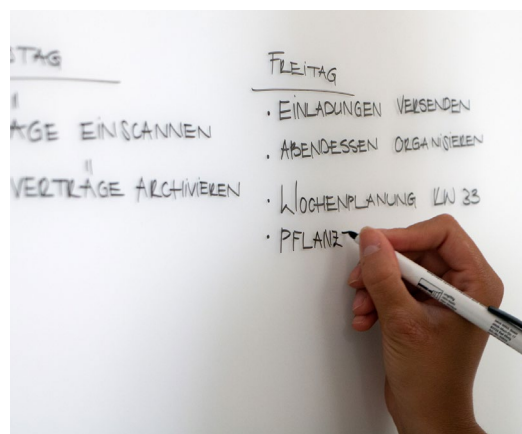

SWISSBOARD MEMO

GLASAUFBAU 3-FACH ISO₂

LICHT

SWISSBOARD MEMO

**POUR LES EXIGENCES LES PLUS
ÉLEVÉES ESTHÉTIQUE PLUS
FONCTIONNALITÉ**

11 88 51

PANNEAU D’AFFICHAGE MAGNÉTIQUE

Tableau mémo et surface de projection

SWISSBOARD MEMO

SWISSBOARD MEMO est un tableau inscriptible et magnétique pour les exigences les plus élevées. Disponible dans toutes les couleurs, il séduit par sa surface satinée, presque sans reflets, qui peut également servir de surface de projection.

SWISSBOARD MEMO se fixe avec seulement deux clous. Le tableau peut être ainsi déplacé sans problème et accroché tantôt en hauteur, tantôt en largeur.

Chaque SWISSBOARD MEMO est fabriqué à la pièce, selon les vœux du client (dimensions maximales 120 cm x 250 cm). Des accessoires tels qu’aimants et stylos sont disponibles en option.