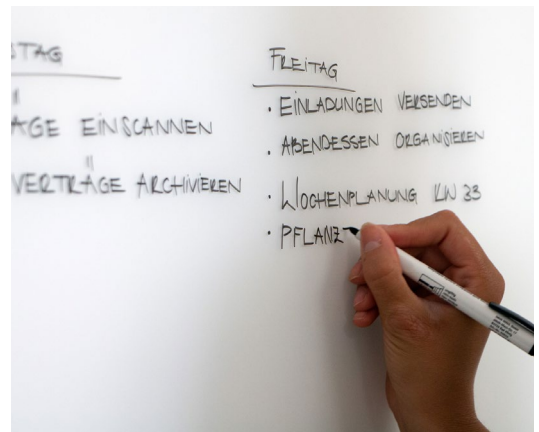

MAGNETISCHE NOTIZWAND

Die Notiztafel, die auch Projektionsfläche ist

SWISSBOARD MEMO

SWISSBOARD MEMO ist ein Schreib- und Magnettafel für höchste Ansprüche. Erhältlich in allen Farben punktet sie durch die seidenmatte, nahezu reflexfreie Oberfläche, die man auch als Projektionsfläche nutzen kann.

SWISSBOARD MEMO wird mit lediglich zwei Nägeln montiert. Somit lässt sich das Board problemlos umplatzen und mal hoch, mal quer aufhängen.

Jedes SWISSBOARD MEMO ist eine Einzelanfertigung und wird nach Kundenwunsch gefertigt (maximal Grösse 120cm x 250cm). Zubehör wie Magnete und Stifte sind optional erhältlich.

AUF DEN PUNKT GEBRACHT

Ästhetik Seidenmatte Oberfläche in allen Farben

Funktionalität Beschreibbar, magnetisch

Besonderheit Nahezu reflexfrei, beamerfähig

Glas Trösch AG

Gratisnummer 0800 11 88 51, www.glastroesch.ch

Für mehr Informationen