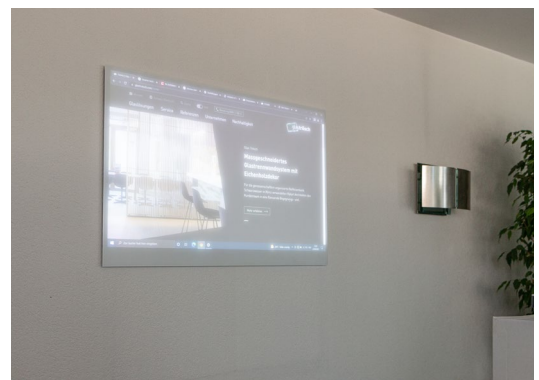

MAGNETISCHE NOTIZWAND

Die Notiztafel, die auch Projektionsfläche ist

SWISSBOARD MEMO

SWISSBOARD MEMO ist ein Schreib- und Magnettafel für höchste Ansprüche. Erhältlich in allen Farben punktet sie durch die seidenmatte, nahezu reflexfreie Oberfläche, die man auch als Projektionsfläche nutzen kann.

SWISSBOARD MEMO wird mit lediglich zwei Nägeln montiert. Somit lässt sich das Board problemlos umplatzen und mal hoch, mal quer aufhängen.

Jedes SWISSBOARD MEMO ist eine Einzelanfertigung und wird nach Kundenwunsch gefertigt (maximal Grösse 120cm x 250cm). Zubehör wie Magnete und Stifte sind optional erhältlich.

AUF DEN PUNKT GEBRACHT

Ästhetik Seidenmatte Oberfläche in allen Farben

Funktionalität Beschreibbar, magnetisch

Besonderheit Nahezu reflexfrei, beamerfähig

Glas Trösch AG

Gratisnummer 0800 11 88 51, www.glastroesch.ch

Für mehr Informationen