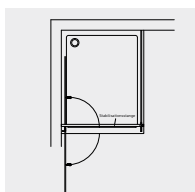

ECKLÖSUNG

EKTS