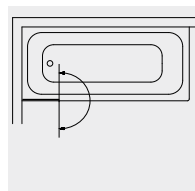

BADAUFSATZ

BAT-