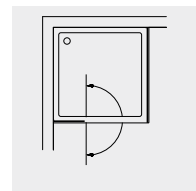

ECKLÖSUNG

EKTS