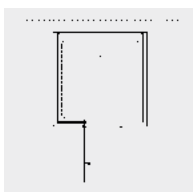

FREILÖSUNG

FRTS