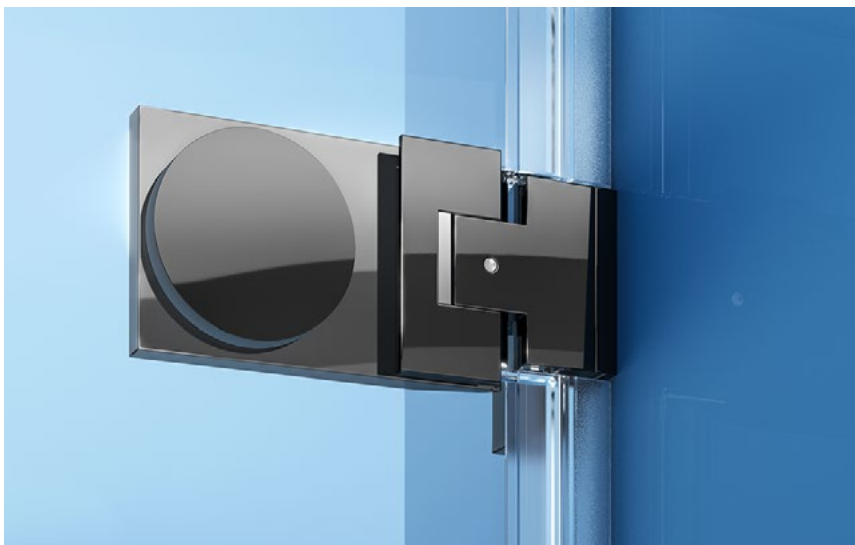

TORNADO

DUSCHTYP TORNADO

- Pendelfunktion, Tür kann nach innen oder aussen geöffnet werden, optimal bei engen Platzverhältnissen oder Grossduschen
- Ausführung in 8 mm Einscheibensicherheitsglas
- Beschläge hochglanzverchromt oder in Edelstahllook (Satinox), andere Oberflächen möglich
- Einsetzbar mit oder ohne Duschtasse

OPTIONEN

- SWISSDOUCHE CREATIVE – Wandverkleidungen
- SWISSDOUCHE DESIGN
- SWISSDOUCHE DECO – klassische Dekore
- SWISSDOUCHE Glasvariationen
- SWISSDOUCHE Easy to Clean – für noch einfachere Pflege
- SWISSDOUCHE Glasduschböden

ECKLÖSUNG

NISCHENLÖSUNG

NISCHENLÖSUNG MIT DOPPELTÜR