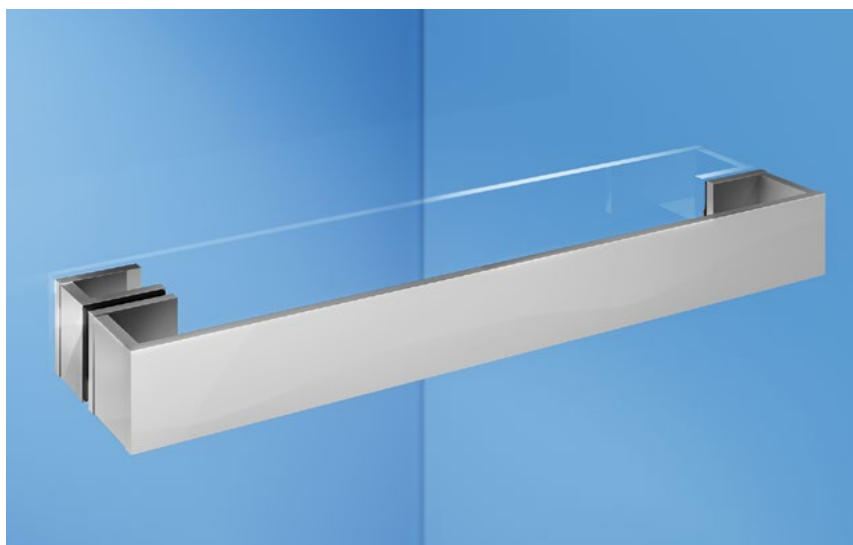

HURRICANE

DUSCHTYP HURRICANE

- Bequemer und breiter Einstieg dank einzigartiger Schwingfunktion der Tür
- Eleganter, rascher Zugriff auf das Handtuch aus der Dusche, dank des versetzten Drehpunktes
- Ausführung in 8mm Einscheibensicherheitsglas
- Beschläge hochglanzverchromt oder in Edelstahllook (Satinox), andere Oberflächen möglich
- Einsetzbar mit oder ohne Duschtasse

OPTIONEN

- SWISSDOUCHE CREATIVE – Wandverkleidungen
- SWISSDOUCHE DESIGN
- SWISSDOUCHE DECO – klassische Dekore
- SWISSDOUCHE Glasvariationen
- SWISSDOUCHE Easy to Clean – für noch einfachere Pflege
- SWISSDOUCHE Glasduschböden

ECKLÖSUNG

FREILÖSUNG

NISCHENLÖSUNG