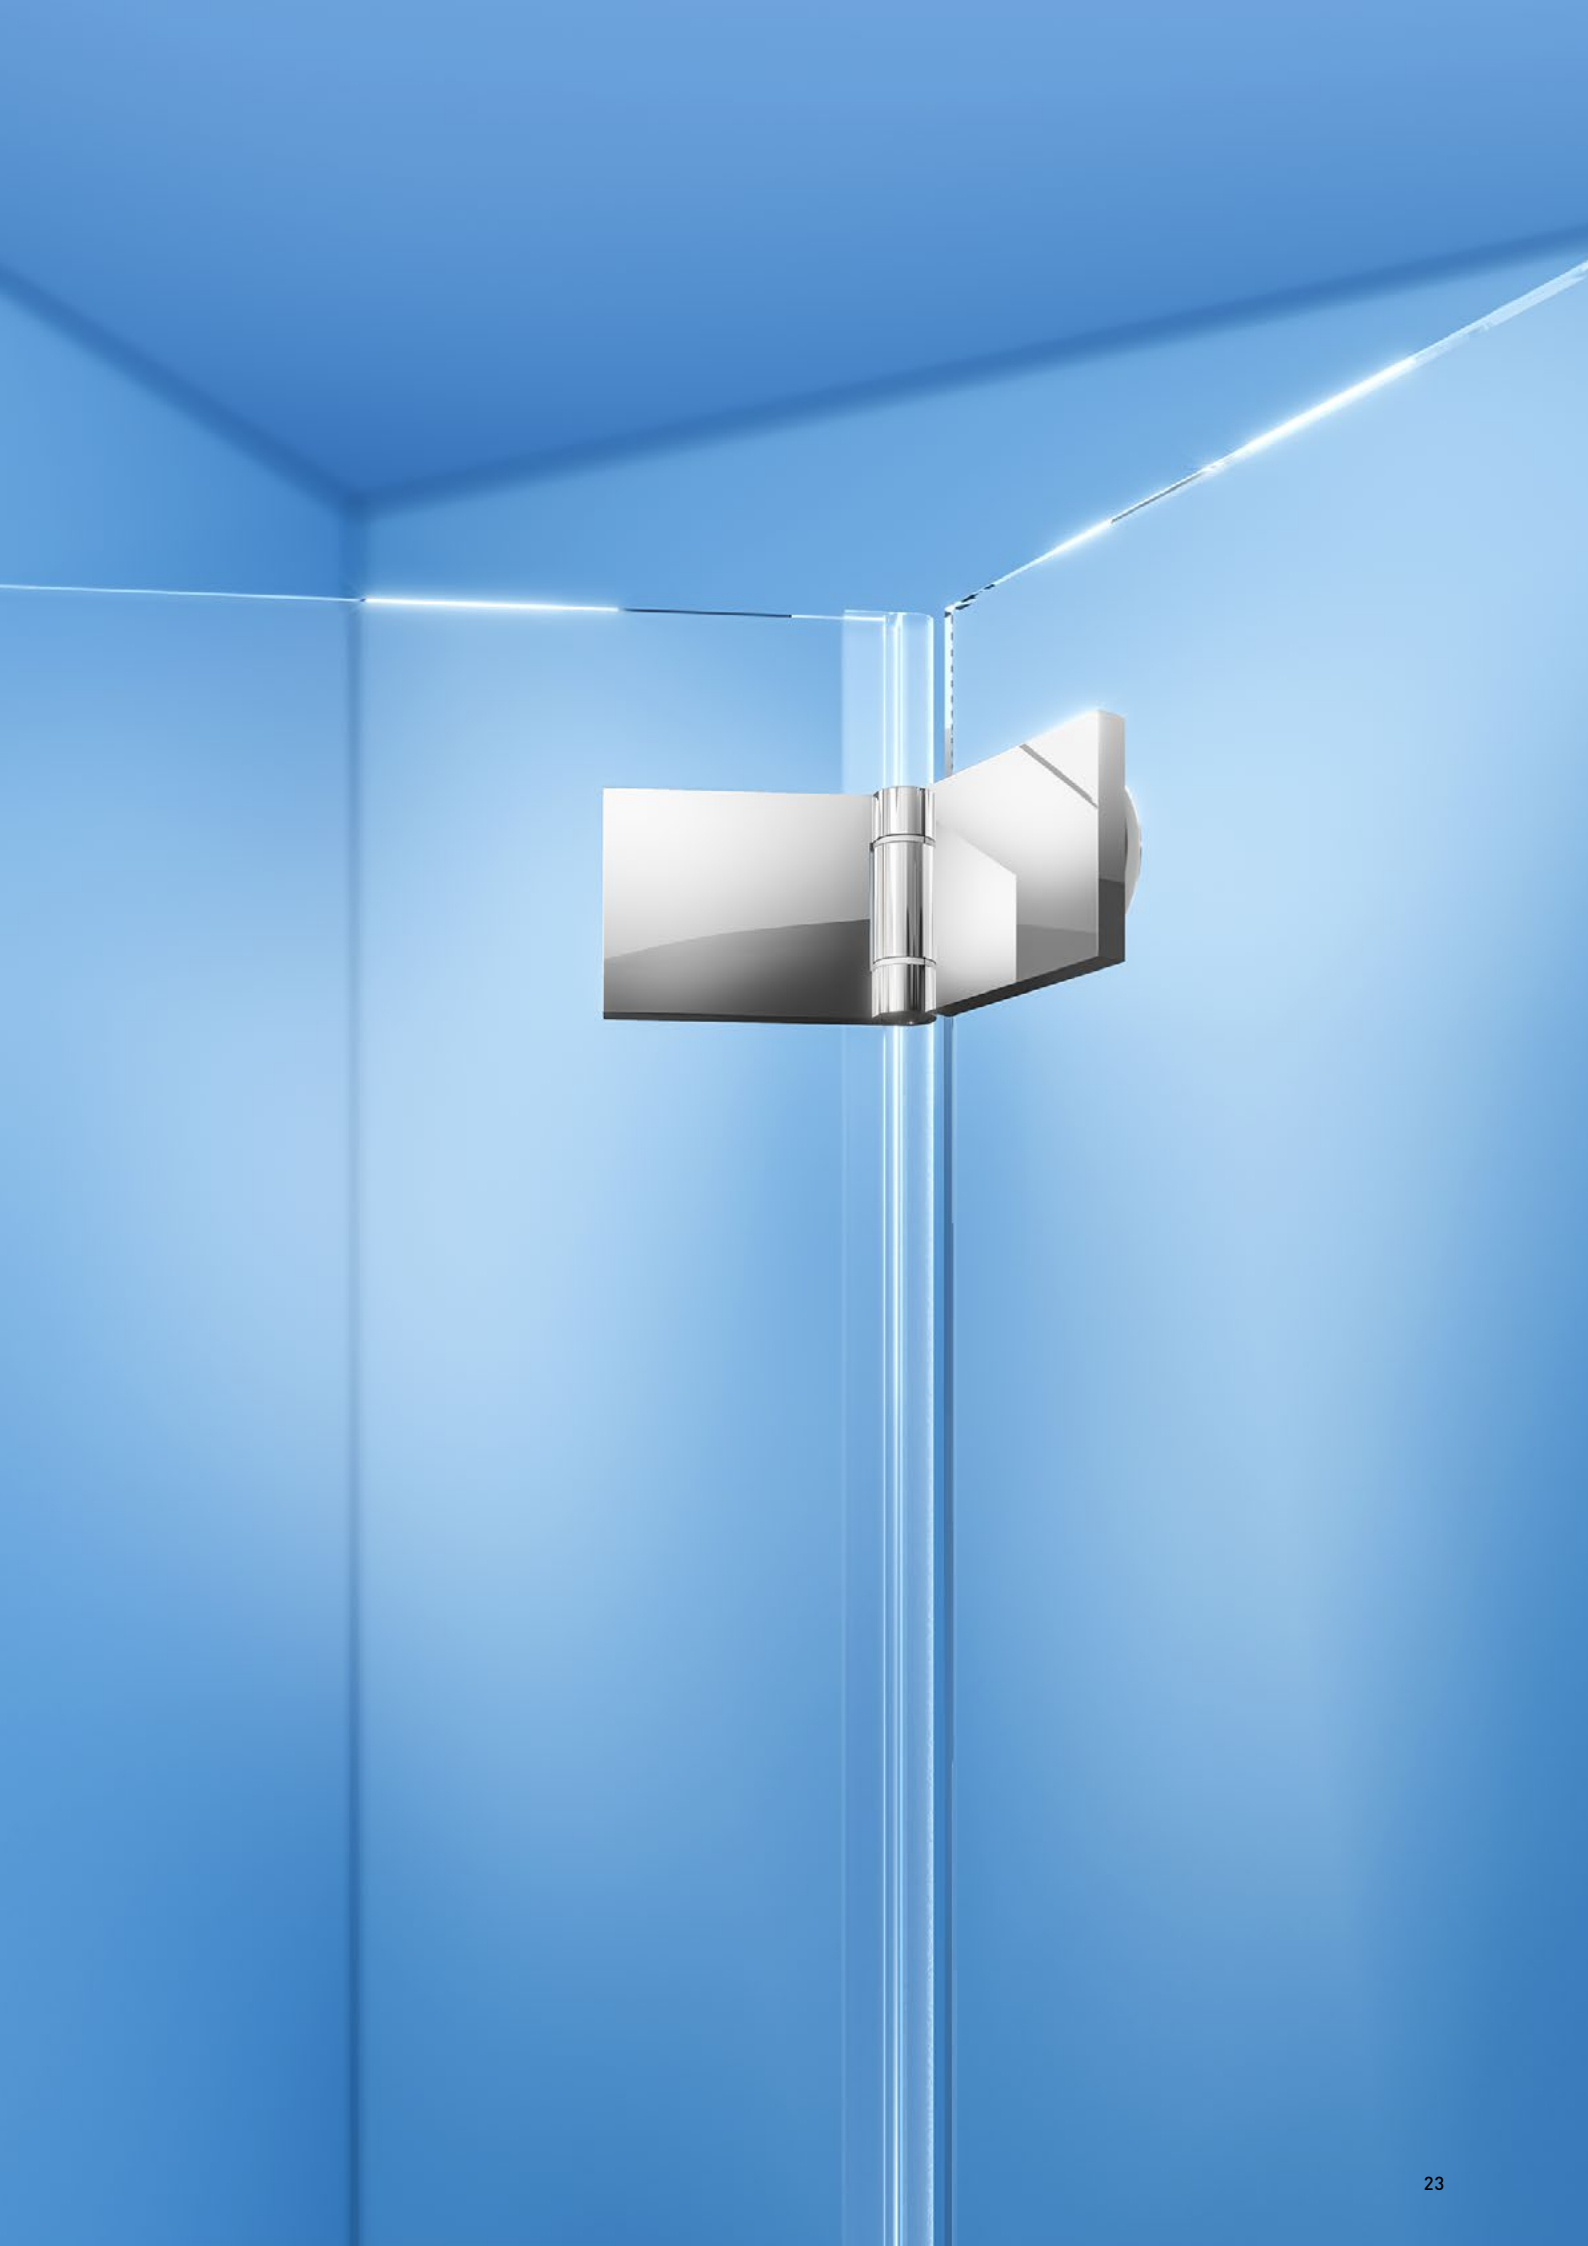

- Bequemer und breiter Einstieg dank einzigartiger Schwingfunktion der Tür
- Eleganter, rascher Zugriff auf das Handtuch aus der Dusche, dank des versetzten Drehpunktes
- Ausführung in 8mm Einscheibensicherheitsglas
- Beschläge hochglanzverchromt oder in Edelstahllook (Satinox), andere Oberflächen möglich
- Einsetzbar mit oder ohne Duschtasse

NISCHENLÖSUNG

NIT-

NITS

MISTRAL

SCHLICHT UND ELEGANT

Sie mögen durchdachte Einfachheit, wollen Transparenz und eine klare Linie. Sie erwarten, dass man sich auch mal Ihnen anpasst und nicht umgekehrt. Dann finden Sie hier die funktionale Ästhetik, die Ihnen entspricht.

Rahmenlose Ganzglas-Duschwand für höchste Hygiene. Fast grenzenlose Anwendungsmöglichkeiten für praktisch jede bauliche Situation.

MISTRAL

DUSCHTYP MISTRAL

- Unser Klassiker, flexibel für jegliche Badsituationen
- Ausführung in 8 mm Einscheibensicherheitsglas
- Beschläge hochglanzverchromt oder in Edelstahllook (Satinox), andere Oberflächen möglich
- Einsetzbar mit oder ohne Duschtasse