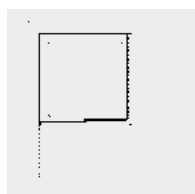

ECKLÖSUNG

EKTS