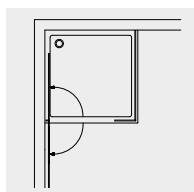

TORNADO

DUSCHTYP TORNADO

- Pendelfunktion, Tür kann nach innen oder aussen geöffnet werden, optimal bei engen Platzverhältnissen oder Grossduschen
- Ausführung in 8 mm Einscheibensicherheitsglas
- Beschläge hochglanzverchromt oder in Edelstahllook (Satinox), andere Oberflächen möglich
- Einsetzbar mit oder ohne Duschtasse

OPTIONEN

- SWISSDOUCHE CREATIVE – Wandverkleidungen
- SWISSDOUCHE DESIGN
- SWISSDOUCHE DECO – klassische Dekore
- SWISSDOUCHE Glasvariationen
- SWISSDOUCHE Easy to Clean – für noch einfachere Pflege
- SWISSDOUCHE Glasduschböden

ECKLÖSUNG

EKTF

NISCHENLÖSUNG

NISCHENLÖSUNG MIT DOPPELTÜR