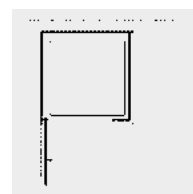

TAIFUN

DUSCHTYP TAIFUN

- Optimaler Einstieg dank ausgeklügelter Funktion
- Ausführung in 8mm Einscheibensicherheitsglas
- Beschläge hochglanzverchromt oder in Edelstahllook (Satinox), andere Oberflächen möglich
- Einsetzbar mit oder ohne Duschtasse
- Hebe-/Senkfunktion optional

OPTIONEN

- SWISSDOUCHE CREATIVE – Wandverkleidungen
- SWISSDOUCHE DESIGN
- SWISSDOUCHE DECO – klassische Dekore
- SWISSDOUCHE Glasvariationen
- SWISSDOUCHE Easy to Clean – für noch einfachere Pflege
- SWISSDOUCHE Glasduschböden

BADAUFSATZ

ECKLÖSUNG

EKTF

FREILÖSUNG

NISCHENLÖSUNG