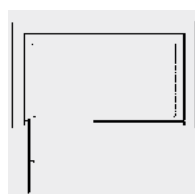

TAIFUN

DUSCHTYP TAIFUN

- Optimaler Einstieg dank ausgeklügelter Funktion
- Ausführung in 8mm Einscheibensicherheitsglas
- Beschläge hochglanzverchromt oder in Edelstahllook (Satinox), andere Oberflächen möglich
- Einsetzbar mit oder ohne Duschtasse
- Hebe-/Senkfunktion optional

OPTIONEN

- SWISSDOUCHE CREATIVE – Wandverkleidungen
- SWISSDOUCHE DESIGN
- SWISSDOUCHE DECO – klassische Dekore
- SWISSDOUCHE Glasvariationen
- SWISSDOUCHE Easy to Clean – für noch einfachere Pflege
- SWISSDOUCHE Glasduschböden

BADAUFSATZ

ECKLÖSUNG

FREILÖSUNG

NISCHENLÖSUNG

NITS