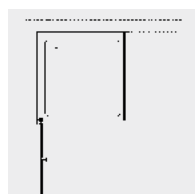

ECKLÖSUNG

EKTS