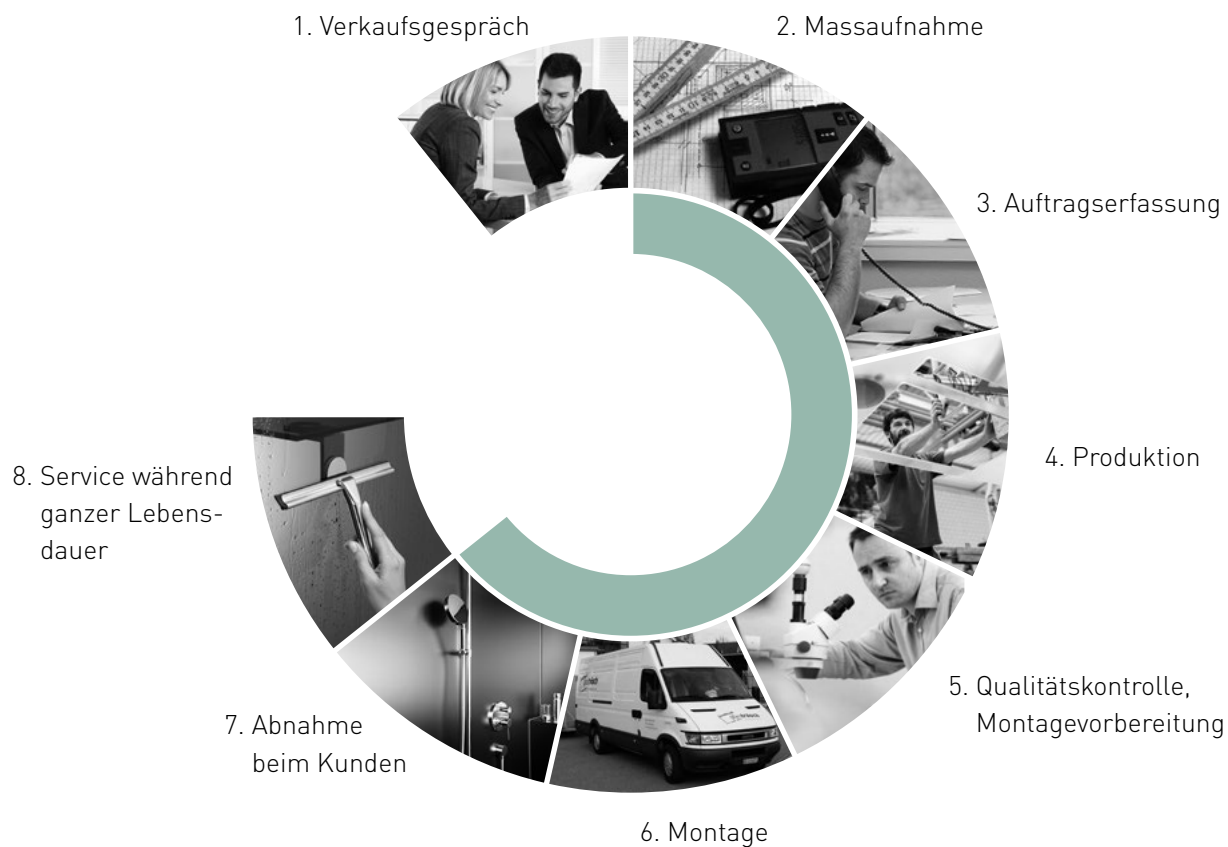

PROZESS

FÜR SIE BEREIT IN WENIGEN ARBEITSTAGEN

Ihr ganz persönlicher Duschtyp wird individuell angefertigt. Nur von uns, nur für Sie. In akribischer Perfektion und berauschendem Tempo.