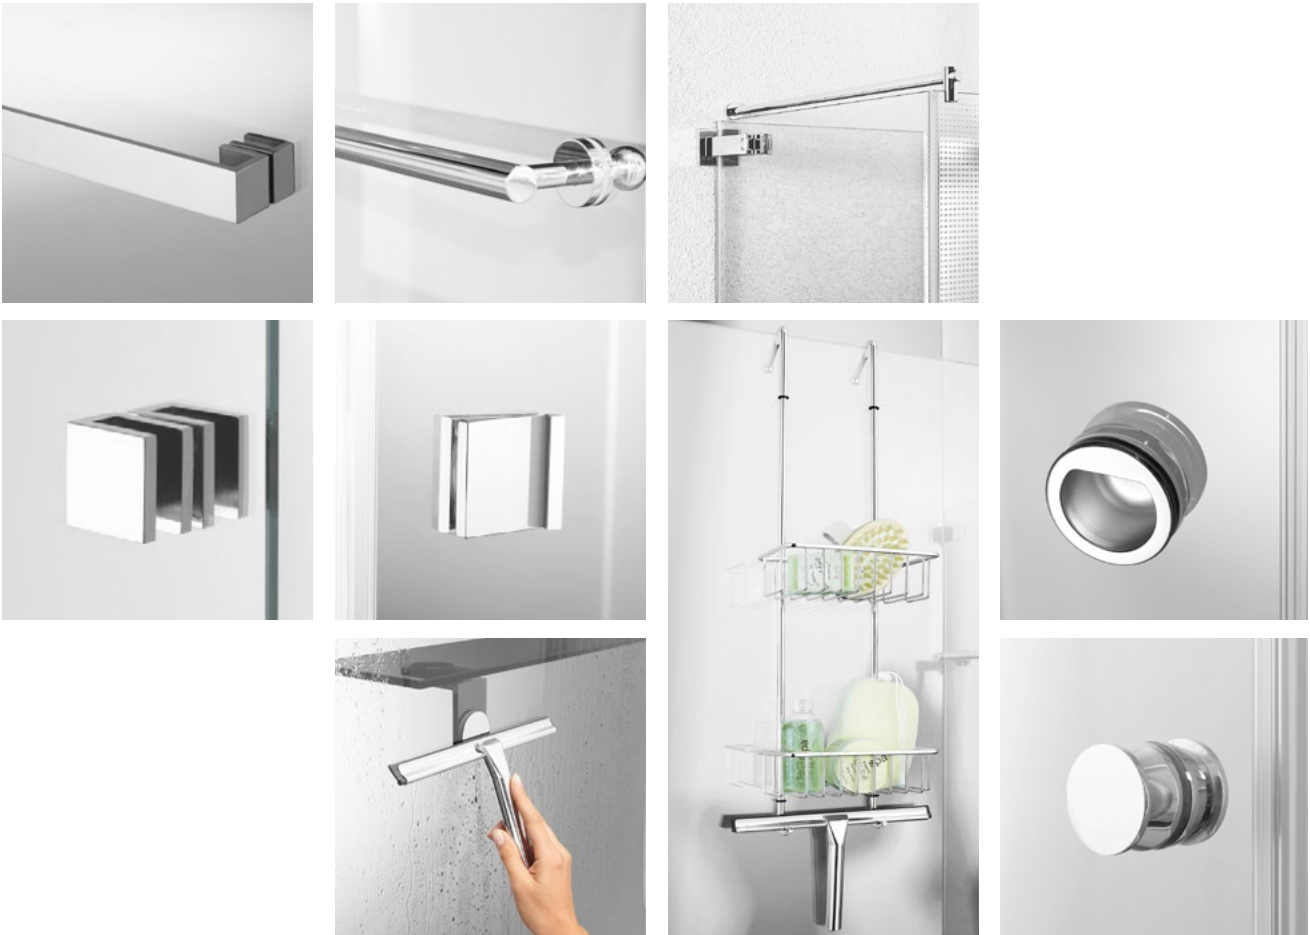

Floatglas

Extraweiss

Satinato

Satinato Extraweiss

Grau

Bronze

Chromspiegel

Mastercarré

DAS ZUBEHÖR

Von den Griffen über die Stabilisations- und Handtuchstangen bis hin zum Duschkorb sind alle Accessoires formal und funktional perfekt aufeinander abgestimmt. Die Entwurfsgrundlage bildet das Quadrat (45×45 mm). Die konsequente, klare Linie, entwickelt vom Architekten Peter Felix, Zürich, passt erstklassig zu sämtlichen Duschbeschlägen. Ein ausgewogenes Gesamtkonzept für Ihr Bad. Unsere SWISSDOUCHE Qualität in Material und Verarbeitung, Ihre Lebensqualität: die perfekte Symbiose.