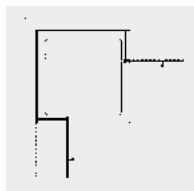

MISTRAL

DUSCHTYP MISTRAL

- Unser Klassiker, flexibel für jegliche Badsituationen
- Ausführung in 8 mm Einscheibensicherheitsglas
- Beschläge hochglanzverchromt oder in Edelstahllook (Satinox), andere Oberflächen möglich
- Einsetzbar mit oder ohne Duschtasse

OPTIONEN

- Beschlagsoption, Hebe-/Senkscharnier für bodenebene Duschkübeln
- SWISSDOUCHE CREATIVE – Wandverkleidungen
- SWISSDOUCHE DESIGN
- SWISSDOUCHE DECO – klassische Dekore
- SWISSDOUCHE Glasvariationen
- SWISSDOUCHE Easy to Clean – für noch einfachere Pflege
- SWISSDOUCHE Glasduschkübeln

BADAUFSATZ

ECKLÖSUNG

EKTT

ECKFÜNFECK / ECKVIERTELKREIS

FREILÖSUNG

NISCHENLÖSUNG

FESTE SEITENWAND