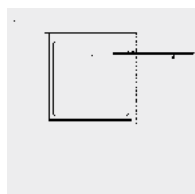

FREILÖSUNG

FRTS