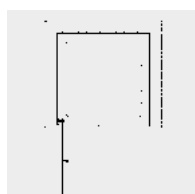

NISCHENLÖSUNG

NIT-