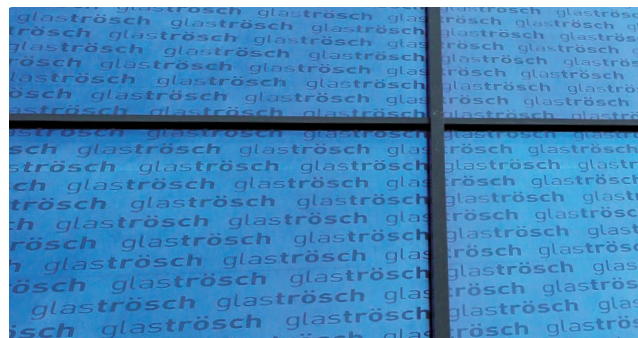

SILVERSTAR BIRDPROTECT

Mit der Wahrnehmung der Vögel abgestimmtes Design

Vogelfreundliches Bauen mit Ästhetik verbinden

Ästhetik und Durchblick zugleich

SILVERSTAR BIRDprotect wird für Vögel sichtbar. Glas Trösch bietet ein Design, welches die optimale Wirkung gegen Vogelanprall erzielt. Das Motiv ORTHO bricht durch seine Anordnung und Gestaltung die für Vögel gefährliche Spiegelung resp. Transparenz, wodurch diese das Glas als Hindernis besser erkennen. Das Design kann unabhängig von der Einbausituation des Isolierglases und sowohl bei Wärme- als auch Sonnenschutzbeschichtungen aufgebracht werden.

Gemäss der Schweizerischen Vogelwarte Sempach lässt sich wirksamer Vogelschutz nur durch sichtbare Strukturen auf dem Glas erreichen. Dies ist mit ästhetischen Farben und Designs bei Glas Trösch möglich.

Die Motive von SILVERSTAR BIRDprotect werden von der Schweizerischen Vogelwarte in Sempach vorgängig eingeschätzt.

Handflächenregel und Bedruckungsgrad

Da viele Vögel es gewohnt sind, durch dichtes Geäst zu fliegen, erkennen diese bereits kleine «Löcher» als Gelegenheit zum Durchflug. Damit die Kriterien für einen hochwirksamen Vogelschutz erfüllt sind, darf, gemäss der Schweizerischen Vogelwarte Sempach, die Lücke zwischen den Bedruckungen nicht grösser sein als eine Handfläche. SILVERSTAR BIRDprotect erfüllt diese Kriterien.

Motiv ORTHO von SILVERSTAR BIRDprotect

Diese Handflächenregel ist in den Designs bei verschiedenen Objekten, beispielsweise im Tierpark Goldau (CH), beim Neubau Schweizerische Vogelwarte Sempach (CH), bei diversen Lärmschutzwänden und Balkonverglasungen erkennbar.