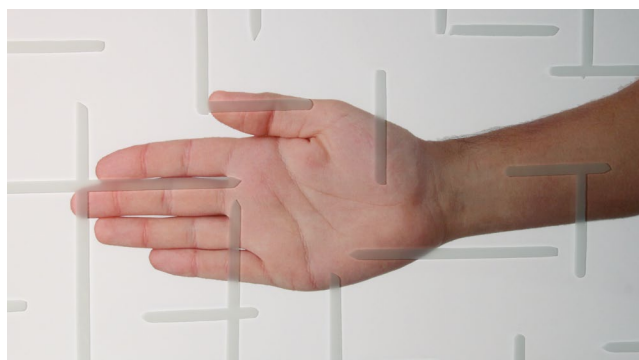

SILVERSTAR BIRDPROTECT

Mit der Wahrnehmung der Vögel abgestimmtes Design

Vogelfreundliches Bauen mit Ästhetik verbinden

Ästhetik und Durchblick zugleich

SILVERSTAR BIRDprotect wird für Vögel sichtbar. Glas Trösch bietet ein Design, welches die optimale Wirkung gegen Vogelanprall erzielt. Das Motiv ORTHO bricht durch seine Anordnung und Gestaltung die für Vögel gefährliche Spiegelung resp. Transparenz, wodurch diese das Glas als Hindernis besser erkennen. Das Design kann unabhängig von der Einbausituation des Isolierglases und sowohl bei Wärme- als auch Sonnenschutzbeschichtungen aufgebracht werden.

Gemäss der Schweizerischen Vogelwarte Sempach lässt sich wirksamer Vogelschutz nur durch sichtbare Strukturen auf dem Glas erreichen. Dies ist mit ästhetischen Farben und Designs bei Glas Trösch möglich.

Die Motive von SILVERSTAR BIRDprotect werden von der Schweizerischen Vogelwarte in Sempach vorgängig eingeschätzt.

Handflächenregel und Bedruckungsgrad

Da viele Vögel es gewohnt sind, durch dichtes Geäst zu fliegen, erkennen diese bereits kleine «Löcher» als Gelegenheit zum Durchflug. Damit die Kriterien für einen hochwirksamen Vogelschutz erfüllt sind, darf, gemäss der Schweizerischen Vogelwarte Sempach, die Lücke zwischen den Bedruckungen nicht grösser sein als eine Handfläche. SILVERSTAR BIRDprotect erfüllt diese Kriterien.

Die Schweizerische Vogelwarte Sempach und Ihre Glas-Trösch-Partnerbetriebe stehen Ihnen mit Informationen bei der Gestaltung von eigenen Designs gerne zur Verfügung.

Auf den Punkt gebracht

- Ästhetik** Strukturmotiv transluzent
- Funktionalität** Vermindert Kollisionsgefahr für Vögel mit Glas; wirksam sowohl bei Transparenz wie bei Spiegelung
- Anwendung** Glasflächen im Aussenbereich, die infolge Durchsicht oder Spiegelung vogelfreundlich gestaltet werden