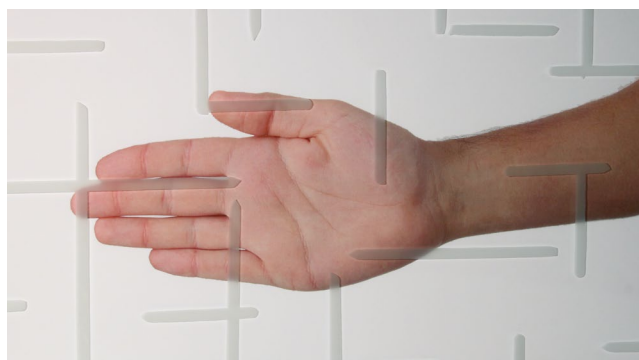

## Ästhetik und Durchblick zugleich

SILVERSTAR BIRDprotect wird für Vögel sichtbar. Glas Trösch bietet ein Design, welches die optimale Wirkung gegen Vogelanprall erzielt. Das Motiv ORTHO bricht durch seine Anordnung und Gestaltung die für Vögel gefährliche Spiegelung resp. Transparenz, wodurch diese das Glas als Hindernis besser erkennen. Das Design kann unabhängig von der Einbausituation des Isolierglases und sowohl bei Wärme- als auch Sonnenschutzbeschichtungen aufgebracht werden.

Gemäss der Schweizerischen Vogelwarte Sempach lässt sich wirksamer Vogelschutz nur durch sichtbare Strukturen auf dem Glas erreichen. Dies ist mit ästhetischen Farben und Designs bei Glas Trösch möglich.

## Handflächenregel und Bedruckungsgrad

Da viele Vögel es gewohnt sind, durch dichtes Geäst zu fliegen, erkennen diese bereits kleine «Löcher» als Gelegenheit zum Durchflug. Damit die Kriterien für einen hochwirksamen Vogelschutz erfüllt sind, darf, gemäss der Schweizerischen Vogelwarte Sempach, die Lücke zwischen den Bedruckungen nicht grösser sein als eine Handfläche. SILVERSTAR BIRDprotect erfüllt diese Kriterien.