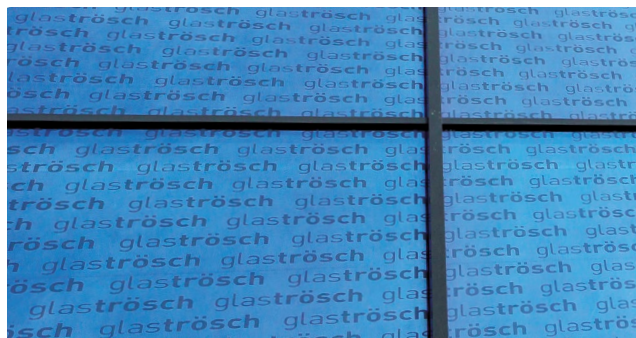

Branding der besonderen Art: Fassade des Isolierglasbetriebes von Glas Trösch AG Gossau in St. Gallen.

Bei einer individuellen Designgestaltung ist es zudem erforderlich, einen Bedruckungsgrad von 15% zu gewährleisten. Dieser Wert wird von der Schweizerischen Vogelwarte Sempach empfohlen.

Die Schweizerische Vogelwarte Sempach und Ihre Glas-Trösch-Partnerbetriebe stehen Ihnen mit Informationen bei der Gestaltung von eigenen Designs gerne zur Verfügung.

Auf den Punkt gebracht

- **Ästhetik** Strukturmotiv transluzent
- **Funktionalität** Vermindert Kollisionsgefahr für Vögel mit Glas; wirksam sowohl bei Transparenz wie bei Spiegelung
- **Anwendung** Glasflächen im Aussenbereich, die infolge Durchsicht oder Spiegelung vogelfreundlich gestaltet werden