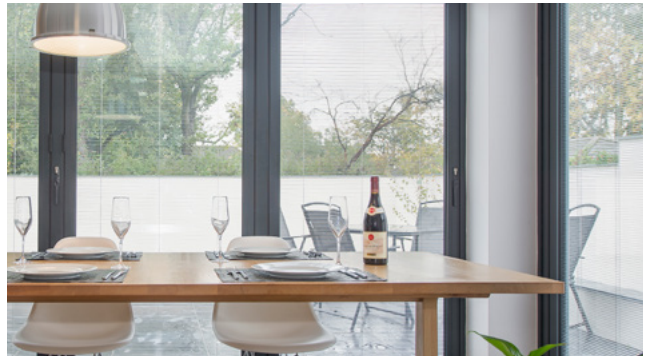

DIE BALANCE MIT NATÜRLICHEM LICHT – ZU HAUSE, IM BÜRO, IN PRAXIS ODER SCHULE

Licht wird zum Wohlfühlfaktor

Heute stehen bei der Umsetzung moderner Glasfassaden mannigfaltige Anforderungen in enger Beziehung zueinander. Viel natürliches Tageslicht ist ein entscheidender Faktor für angenehmes Wohnen und Arbeiten. Genauso wichtig ist es jedoch diesen Lichteinfall gezielt lenken zu können. Auch der unerwünschten Innenraumaufheizung durch den Solarenergieeintrag muss begegnet werden. Die Klimatisierungskosten des Gebäudes so niedrig wie möglich zu halten, ist eine zentrale Rolle der ganzheitlichen Planungsaufgabe.

Die Lösung dazwischen

SANCO CONTROL Beschattungssysteme im Isolierglaszwischenraum ermöglichen hohen visuellen und thermischen Komfort. Im Sommer sorgt SANCO CONTROL durch Hitzeabschirmung für ein besseres Innenklima, im Winter wirkt die thermische Isolierung des größeren Glaszwischenraumes wärmedämmend. Auch der hygienische Aspekt spricht für ein integriertes Beschattungssystem. Da sich die Jalousie schmutz- und staubgeschützt im Zwischenraum des Isolierglases befindet, erübrigt sich die Reinigung. Gestaltungsfreiheit durch Farbvielfalt und Rundumschutz durch Multifunktionalität komplettieren den Auftritt der Glasanwendung.

1. Kosteneinsparung
2. Klimaschutz
3. Wertsteigerung
4. Wohnkomfort