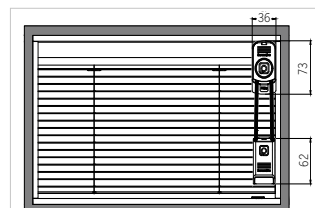

- Neues Design
- Touch-Funktion mit LED
- 4 Farben
- Umweltfreundlich
- Effizient

System C – mit Kordelzug

Das System nutzt die Kraftübertragung zweier Magnetkupplungen. Je ein Magnet im Scheibenzwischenraum und an der Außenseite des Isolierglases geben den Impuls für die Bewegungsabläufe. Die Bedienung erfolgt über die äußere Endloskordel.