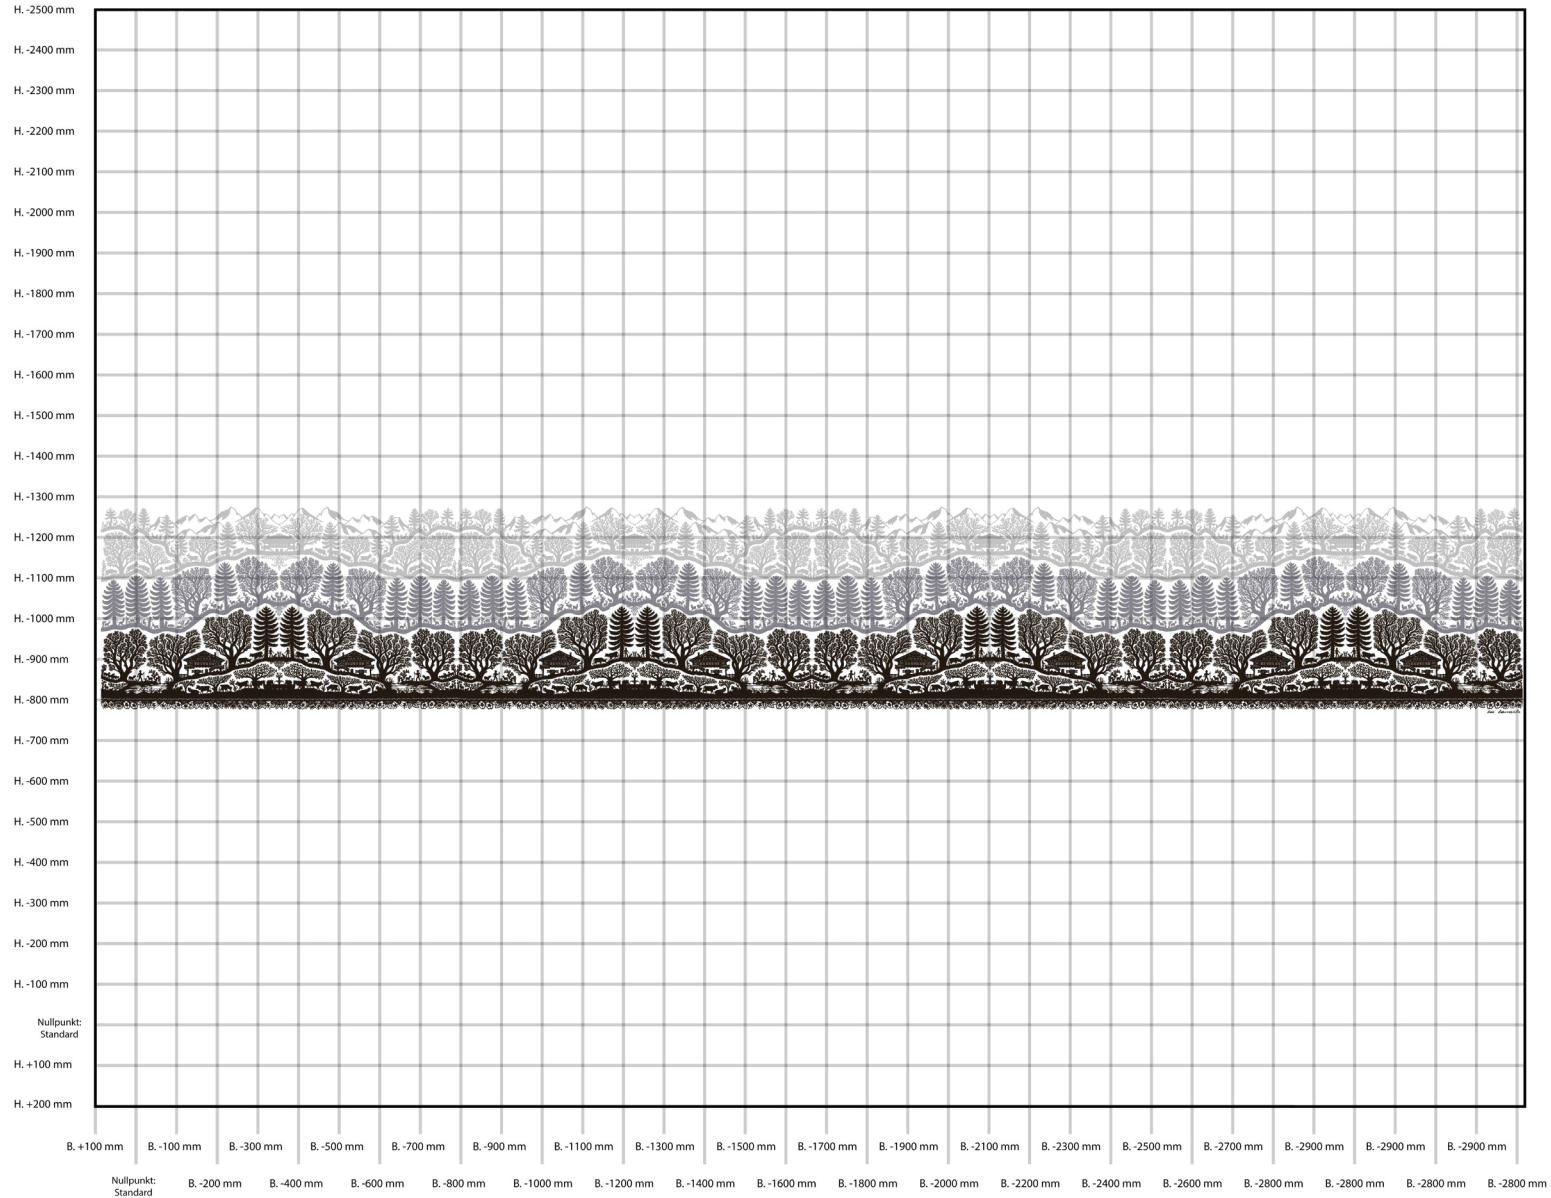

# ALPFAHRT

Motivbreite: 3310 mm, Motivhöhe 352 mm

Künstlerin: Sonja Züblin

TRADITIONAL.002

Rapportbreite 3500 mm, Motivhöhe 450 mm

Künstler: Ueli Hauswirth

TRADITIONAL.003

Rapportbreite 3500 mm, Motivhöhe 436 mm

Künstler: Ueli Hauswirth

TRADITIONAL.004

Rapportbreite 3500 mm, Motivhöhe 258 mm

Künstler: Ueli Hauswirth

TRADITIONAL.005

Motivbreite: 5218.5 mm, Motivhöhe: 2286.7 mm

Künstler: Ueli Hauswirth

# TRADITIONAL.006

Rapportbreite 3500 mm, Motivhöhe 350 mm

Künstler: Ueli Hauswirth

TRADITIONAL.007

Motivbreite: 4397 mm, Motivhöhe: 2555.7 mm

Künstlerin: Wendy Perren