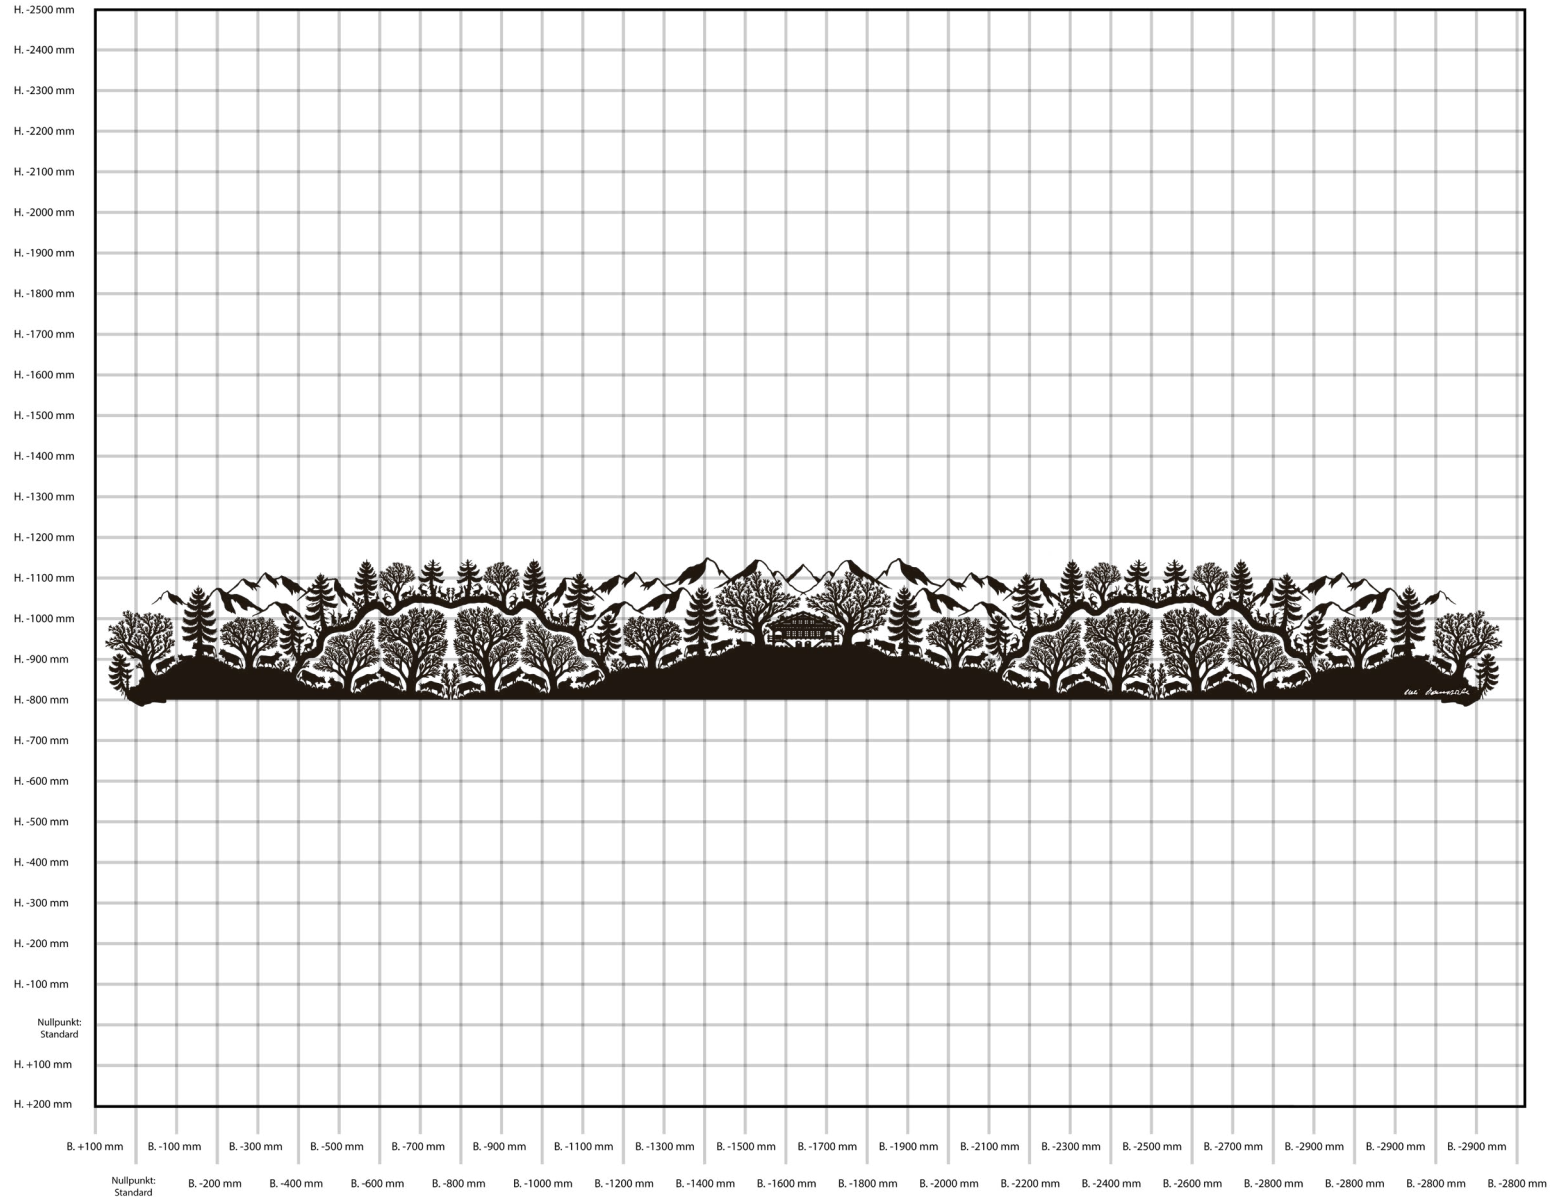

# ALPFAHRT

Motivbreite: 3310 mm, Motivhöhe 352 mm

Künstlerin: Sonja Züblin

TRADITIONAL.002

Rapportbreite 3500 mm, Motivhöhe 450 mm

Künstler: Ueli Hauswirth

TRADITIONAL.003

Rapportbreite 3500 mm, Motivhöhe 436 mm

Künstler: Ueli Hauswirth

TRADITIONAL.004

Rapportbreite 3500 mm, Motivhöhe 258 mm

Künstler: Ueli Hauswirth

TRADITIONAL.005

Motivbreite: 5218.5 mm, Motivhöhe: 2286.7 mm

Künstler: Ueli Hauswirth

# TRADITIONAL.006

Rapportbreite 3500 mm, Motivhöhe 350 mm

Künstler: Ueli Hauswirth

TRADITIONAL.007

Motivbreite: 4397 mm, Motivhöhe: 2555.7 mm

Künstlerin: Wendy Perren