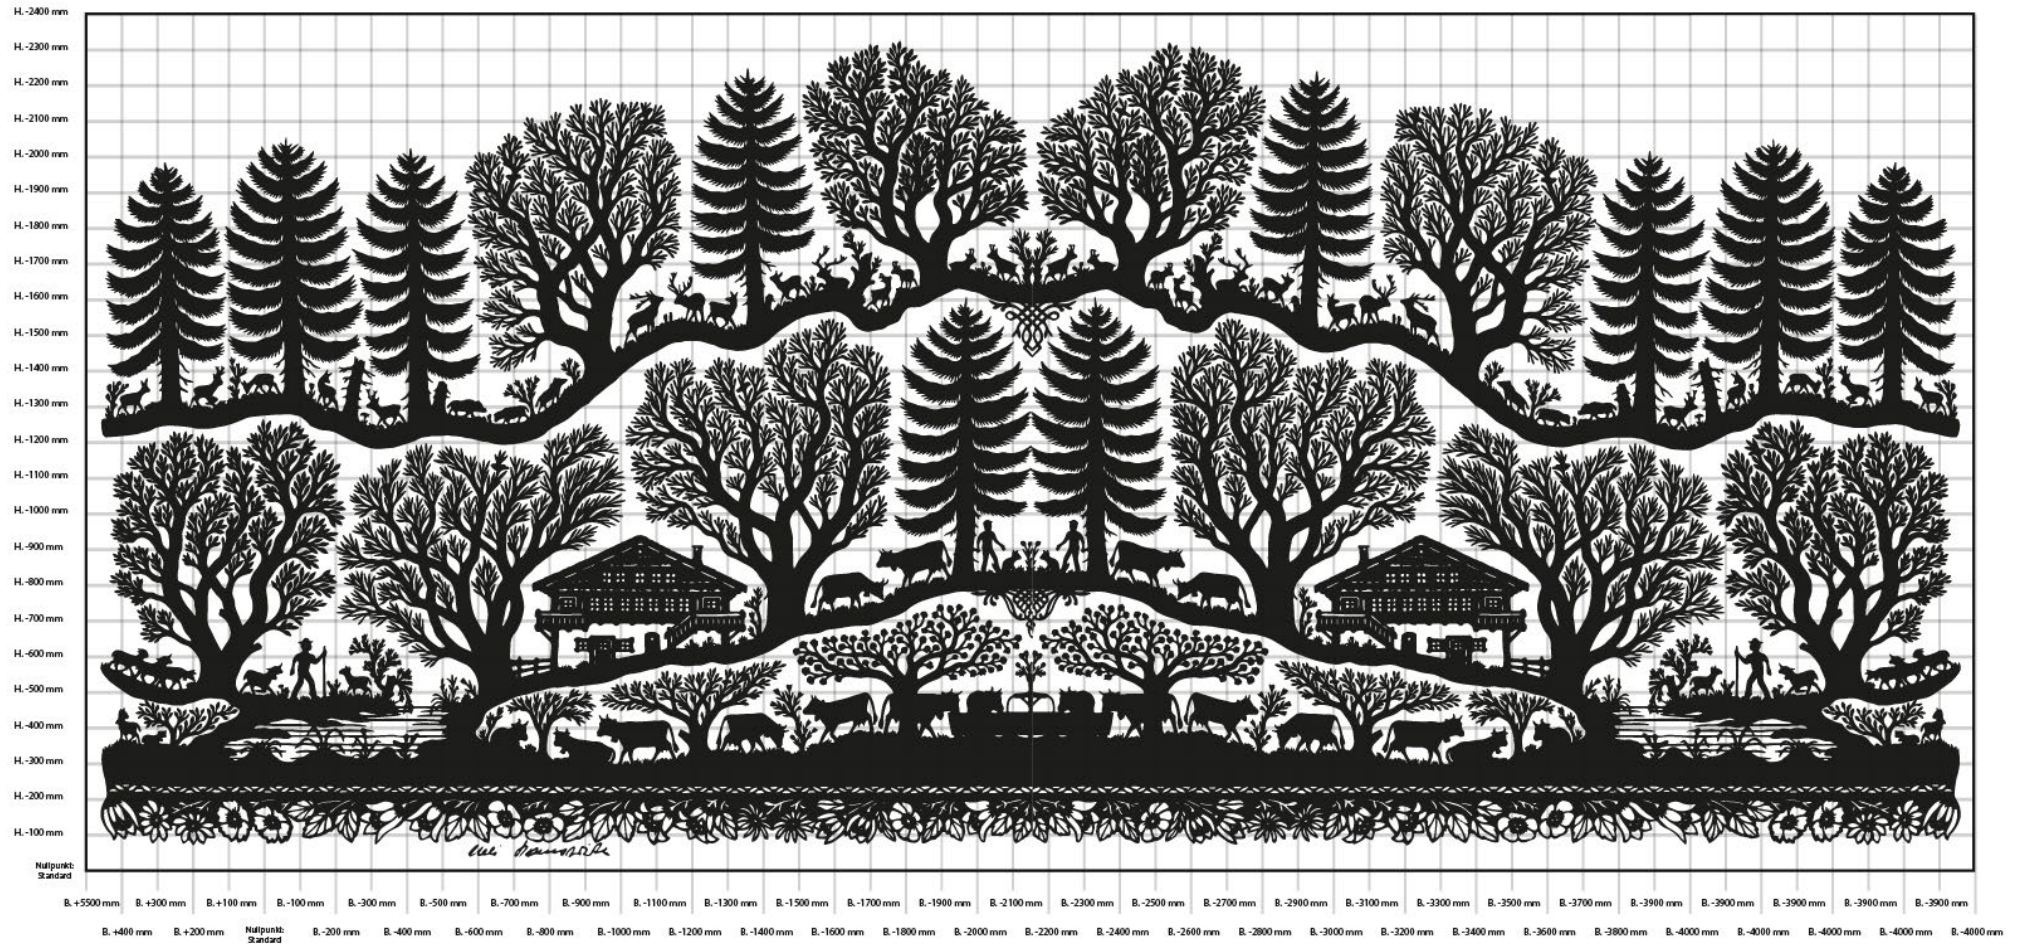

# ALPFAHRT

Motivbreite: 3310 mm, Motivhöhe 352 mm

Künstlerin: Sonja Züblin

TRADITIONAL.002

Rapportbreite 3500 mm, Motivhöhe 450 mm

Künstler: Ueli Hauswirth

TRADITIONAL.003

Rapportbreite 3500 mm, Motivhöhe 436 mm

Künstler: Ueli Hauswirth

TRADITIONAL.004

Rapportbreite 3500 mm, Motivhöhe 258 mm

Künstler: Ueli Hauswirth

TRADITIONAL.005

Motivbreite: 5218.5 mm, Motivhöhe: 2286.7 mm

Künstler: Ueli Hauswirth

# TRADITIONAL.006

Rapportbreite 3500 mm, Motivhöhe 350 mm

Künstler: Ueli Hauswirth

TRADITIONAL.007

Motivbreite: 4397 mm, Motivhöhe: 2555.7 mm

Künstlerin: Wendy Perren