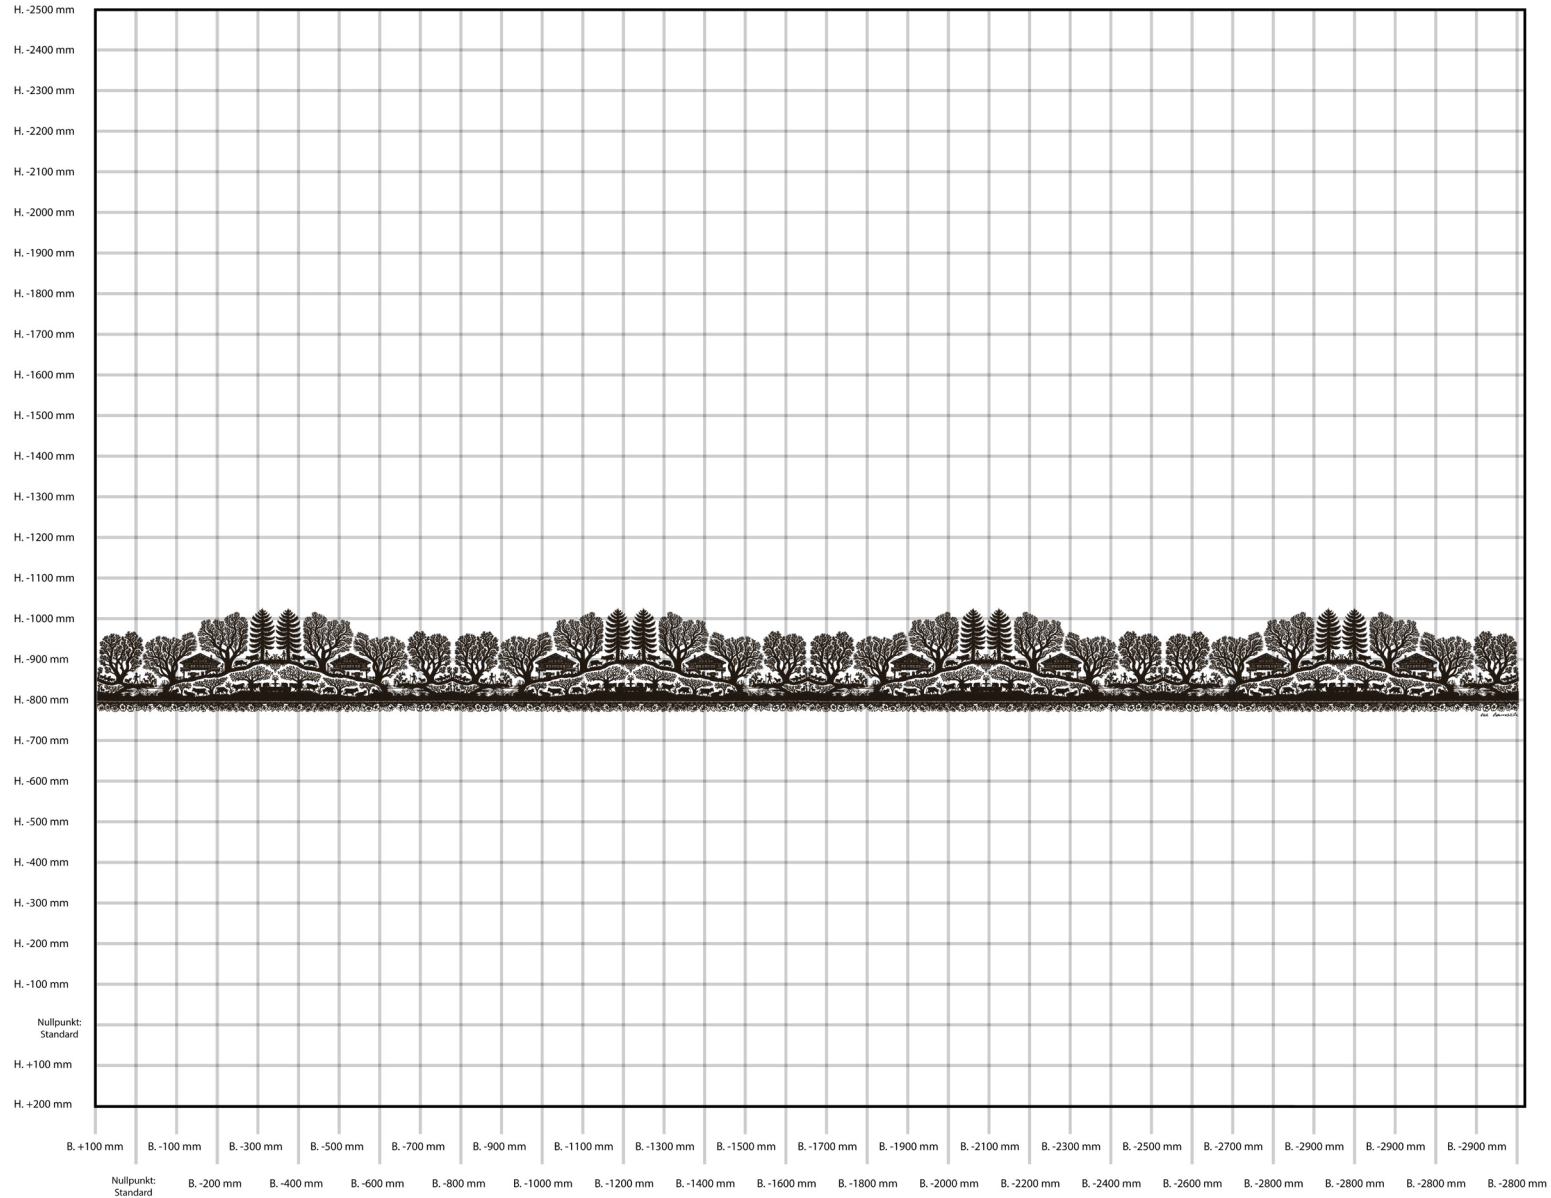

# ALPFAHRT

Motivbreite: 3310 mm, Motivhöhe 352 mm

Künstlerin: Sonja Züblin

TRADITIONAL.002

Rapportbreite 3500 mm, Motivhöhe 450 mm

Künstler: Ueli Hauswirth

TRADITIONAL.003

Rapportbreite 3500 mm, Motivhöhe 436 mm

Künstler: Ueli Hauswirth

TRADITIONAL.004

Rapportbreite 3500 mm, Motivhöhe 258 mm

Künstler: Ueli Hauswirth

TRADITIONAL.005

Motivbreite: 5218.5 mm, Motivhöhe: 2286.7 mm

Künstler: Ueli Hauswirth

# TRADITIONAL.006

Rapportbreite 3500 mm, Motivhöhe 350 mm

Künstler: Ueli Hauswirth

TRADITIONAL.007

Motivbreite: 4397 mm, Motivhöhe: 2555.7 mm

Künstlerin: Wendy Perren