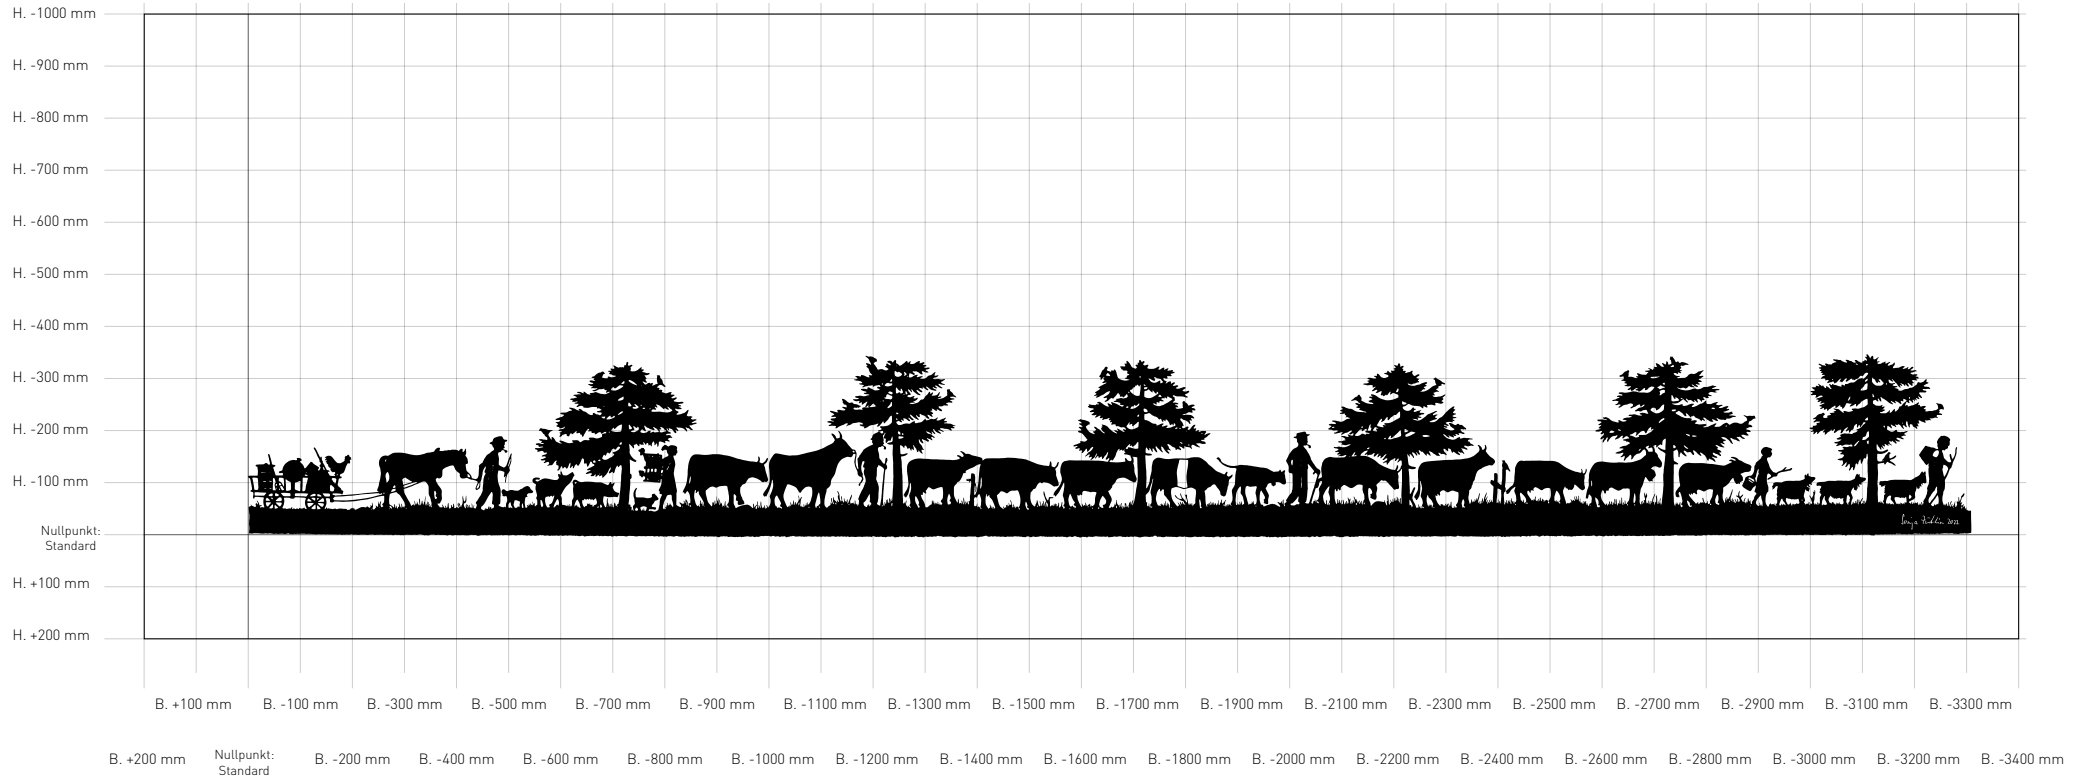

# ALPFAHRT

Motivbreite: 3310 mm, Motivhöhe 352 mm

Künstlerin: Sonja Züblin

TRADITIONAL.002

Rapportbreite 3500 mm, Motivhöhe 450 mm

Künstler: Ueli Hauswirth

TRADITIONAL.003

Rapportbreite 3500 mm, Motivhöhe 436 mm

Künstler: Ueli Hauswirth

TRADITIONAL.004

Rapportbreite 3500 mm, Motivhöhe 258 mm

Künstler: Ueli Hauswirth

TRADITIONAL.005

Motivbreite: 5218.5 mm, Motivhöhe: 2286.7 mm

Künstler: Ueli Hauswirth

# TRADITIONAL.006

Rapportbreite 3500 mm, Motivhöhe 350 mm

Künstler: Ueli Hauswirth

TRADITIONAL.007

Motivbreite: 4397 mm, Motivhöhe: 2555.7 mm

Künstlerin: Wendy Perren