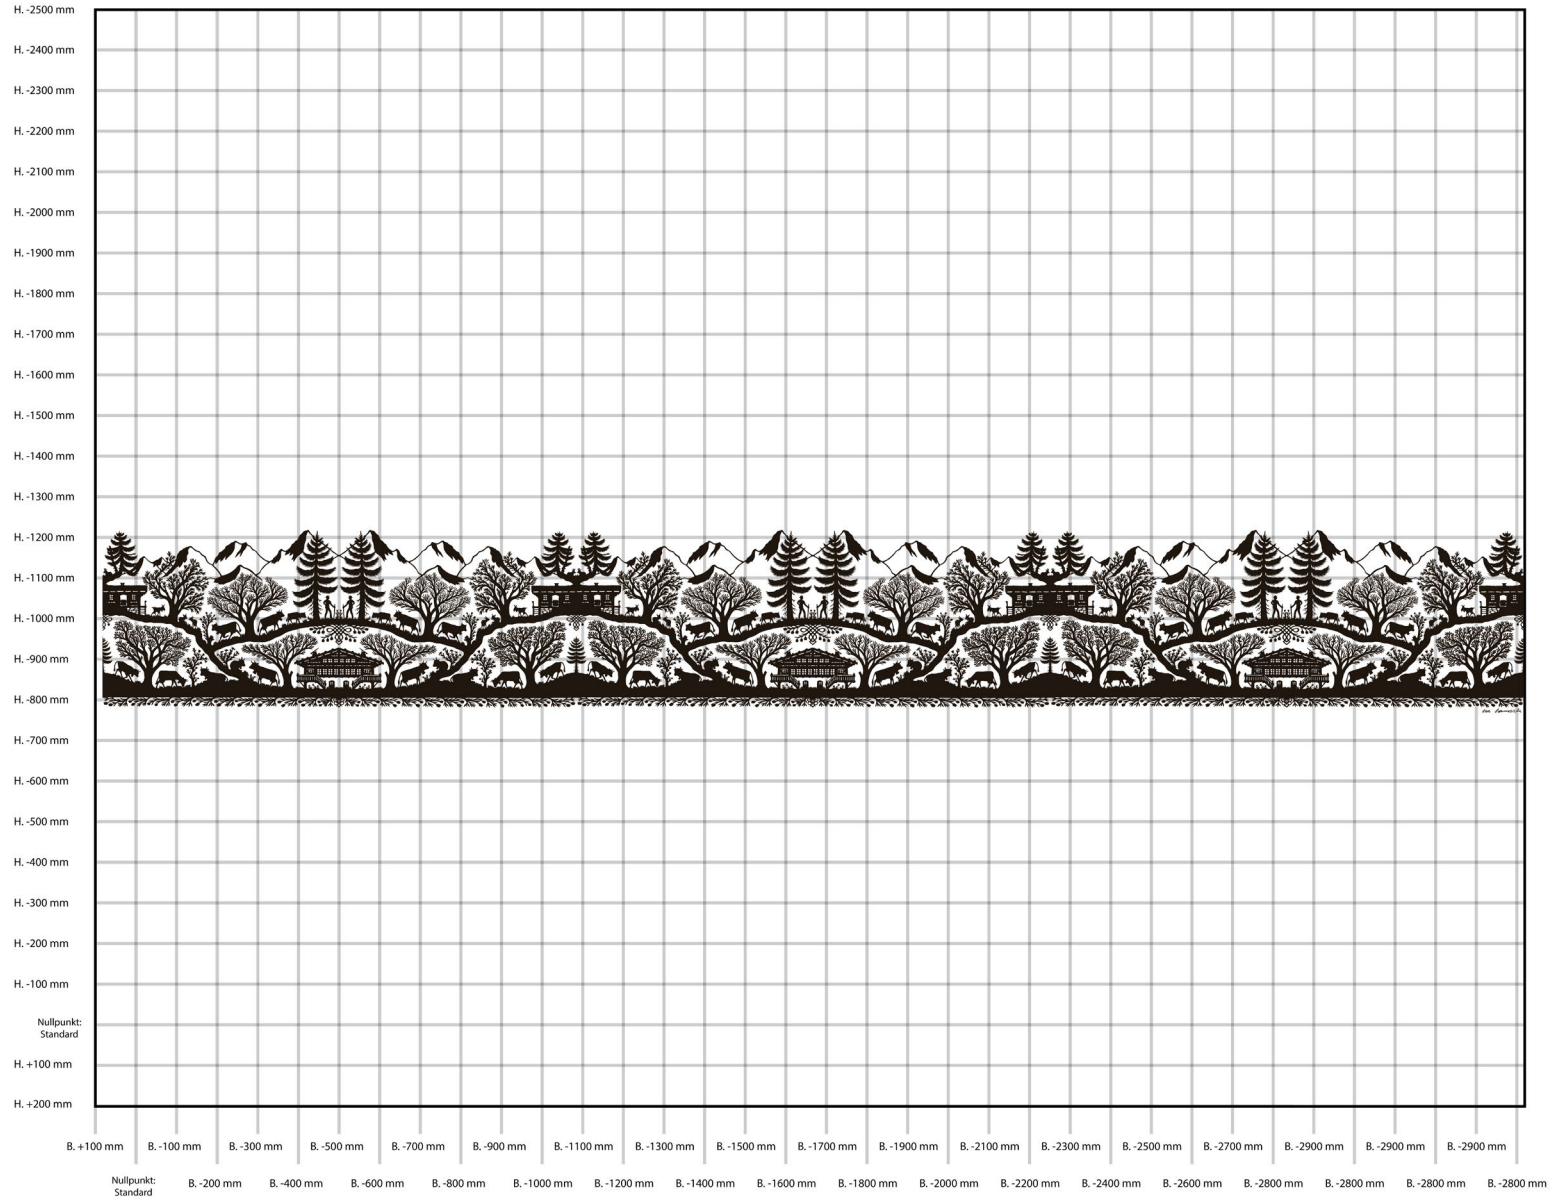

# ALPFAHRT

Motivbreite: 3310 mm, Motivhöhe 352 mm

Künstlerin: Sonja Züblin

TRADITIONAL.002

Rapportbreite 3500 mm, Motivhöhe 450 mm

Künstler: Ueli Hauswirth

TRADITIONAL.003

Rapportbreite 3500 mm, Motivhöhe 436 mm

Künstler: Ueli Hauswirth

TRADITIONAL.004

Rapportbreite 3500 mm, Motivhöhe 258 mm

Künstler: Ueli Hauswirth

TRADITIONAL.005

Motivbreite: 5218.5 mm, Motivhöhe: 2286.7 mm

Künstler: Ueli Hauswirth

# TRADITIONAL.006

Rapportbreite 3500 mm, Motivhöhe 350 mm

Künstler: Ueli Hauswirth

TRADITIONAL.007

Motivbreite: 4397 mm, Motivhöhe: 2555.7 mm

Künstlerin: Wendy Perren